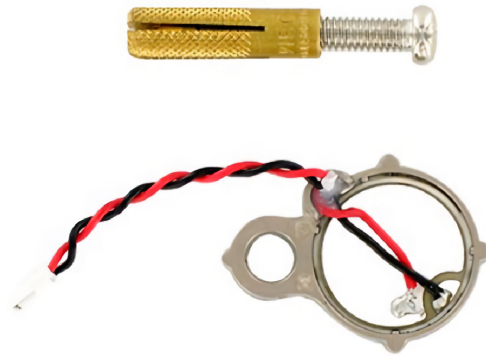

SC113

Transmisor de test interno. Permite realizar un test completo del funcionamiento del sensor

Características

<https://www.ibdglobal.com/shop/product/sc113-transmisor-de-test-interno-permite-realizar-un-test-completo-del-funcionamiento-del-sensor-9933>