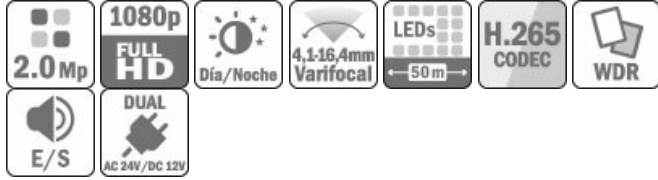

## Domo IP H265 2M DN SMART WDR 120dB Starlight IR50m 4.1-16.4VFM IK10 IP67 PoE+ AUDIO E/S Anti-Corrosión

### Características

- Resolución hasta 1080P a 50IPS con WDR (120dB).
- 3 Streams simultáneos (H.265&H.264) hasta 20 usuarios.
- Compatible NVR Dahua y ONVIF.
- Análisis de Video compatible con NVRs SMART: Tripwire, Intrusión, Objetos abandonados o perdidos, Detección de caras, Recuento de personas, Heat map.
- Domo para exterior IP67 y IK10 a techo (3 Ejes). Cumple con los criterios de NEMA 4X (Protección contra la corrosión)
- Múltiples visores de red: navegador web, CMS(DSS/PSS) y DMSS
- Alimentación PoE+ y 12Vdc.
- Dimensiones y peso:  $\Phi$ 162.5x118.1mm / 2.25Kg.

### Especificaciones de Producto

SENSOR	1/1.9" CMOS Scan Progresivo 2MP
MAX. RESOLUCIÓN / IPS	1080P@50IPS
CONMUTACIÓN	Día - Noche con Filtro ICR
MIN. ILUMINACIÓN	0.002Lux (Color) / 0Lux (B/N) con LEDs
ÓPTICA	Varifocal Motorizada 4.1~16.4mm
LEDs IR	LEDs IR (Hasta 50m)
COMPRESIÓN (VÍDEO/AUDIO)	H.265+ / H.265 / H.264+ / H.264 / G.711a/ G.711Mu/ AAC/ G.726
FUNCIONES DE CÁMARA	WDR(120dB), 3DNR, AWB, AGC, BLC
STREAM DE VÍDEO	Main 1080P@50IPS / 2nd D1 / 3rd 1080P
INTERFAZ AUXILIAR	Micro SD (hasta 128GB), 1E/1S Alarma, 1E/1S Audio
ALIMENTACIÓN / CONSUMO	12Vdc, 24Vac y PoE+ (Max 18W)
TEMPERATURA	De -40°C a +60°C (95% HR)
PROTECCIÓN	IK10, Cumple con los criterios de NEMA 4X