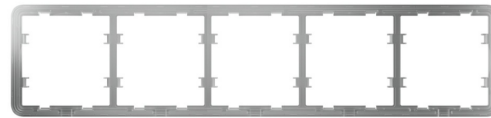

# LIGHTSWITCH-FRAME-5

Ajax LightSwitch Frame. Marco para 5 Elementos

## Características

- Frame (5 seats).
- Marco para cinco interruptores.
- Dimensiones: 366,5 x 85,8 x 6,3 mm.
- Peso: 34g.