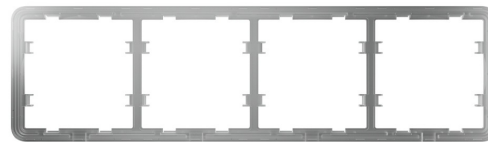

LIGHTSWITCH-FRAME-4

Ajax LightSwitch Frame. Marco para 4 Elementos

Características

- Frame (4 seats).
- Marco para cuatro interruptores.
- Dimensiones: 82.75 × 295.48 × 6.3 mm.
- Peso: 28.12 g.

Productos Alternativos

[LIGHTSWITCH-LIGHTCORE-1G](#)
[LIGHTSWITCH-LIGHTCORE-2G](#)
[LIGHTSWITCH-LIGHTCORE-2W](#)
[OUTLETCORE](#)

Accesorios

[CENTERCOVER-GP](#)
[CENTERCOVER-WH](#)
[LIGHTSWITCH-CENTER-1G-2W-GP](#)
[LIGHTSWITCH-CENTER-1G-2W-WH](#)
[LIGHTSWITCH-CENTER-2G-GP](#)
[LIGHTSWITCH-CENTER-2G-WH](#)
[LIGHTSWITCH-SIDE-1G-2W-GP](#)
[LIGHTSWITCH-SIDE-1G-2W-WH](#)
[LIGHTSWITCH-SIDE-2G-GP](#)
[LIGHTSWITCH-SIDE-2G-WH](#)
[SIDECOVER-GP](#)
[SIDECOVER-WH](#)