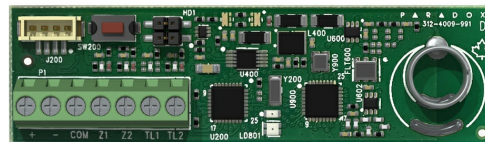

ZX22

Módulo Expansor universal de 2 zonas Magellan

Características

- Entrada de 2 zonas cableadas.
- Entrada de tamper (L2).
- Supervisión de batería baja.
- Firmware actualizable a través del 307USB.
- Compatible con todos los sistemas Magellan.

<https://www.ibdglobal.com/shop/product/zx22-modulo-expansor-universal-de-2-zonas-magellan-17347>