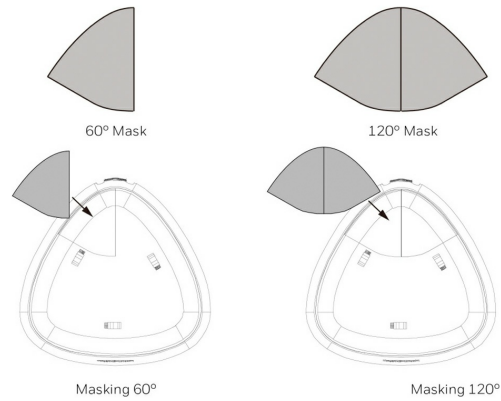

DT8300-CPM

Juego de máscaras de cobertura, 4 x 60 grados

Características

<https://www.ibdglobal.com/shop/product/dt8300-cpm-juego-de-mascaras-de-cobertura-4-x-60-grados-12697>