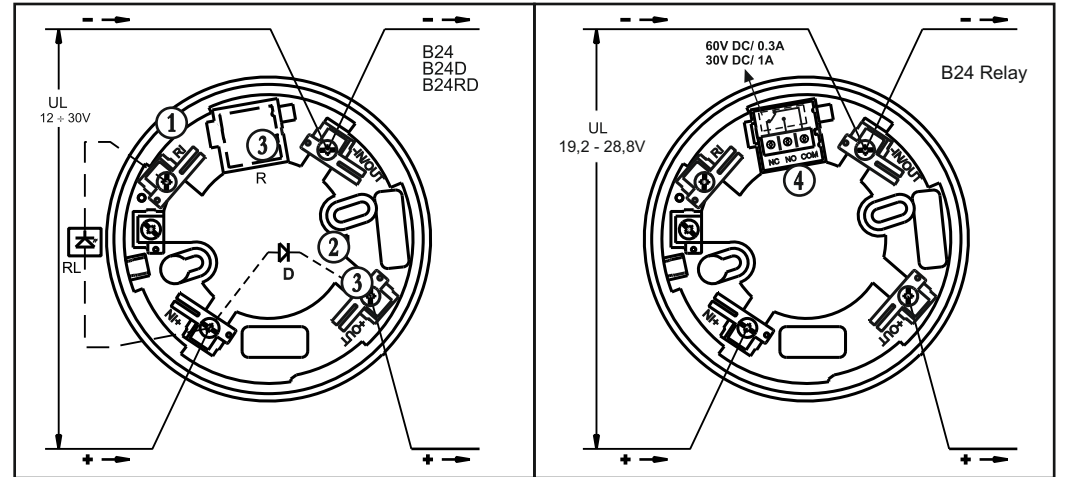

SensoMAG Bases / Основи / Tipos de Bases / Soket

- ① **B24** - Standard base/ Стандартна основа/ Base Standard/ Standart soket
- ② **B24D** - Standard base with Schottky diode/ Стандартна основа с Шотки диод/ Base Standard com Diodo/ Standart soket Schottky diod ile
- ③ **B24RD** - Standard base with Schottky diode and increased alarm state current/ Стандартна основа с Шотки диод и увеличен ток в алармено състояние/ Base Standard com Diodo e aumento da corrente de alarme/ standart soket Schottky diod ile ve alarm durumunda artan akim
- ④ **B24 Relay** - Relay base, 24V/ Релейна основа, 24V/ Base com saída de Relé, 24V/ Röleli soket, 24V

18020742, RevB, 07/2015

SensoMAG Bases / Основи / Tipos de Bases / Soket

- ① **B24** - Standard base/ Стандартна основа/ Base Standard/ Standart soket
- ② **B24D** - Standard base with Schottky diode/ Стандартна основа с Шотки диод/ Base Standard com Diodo/ Standart soket Schottky diod ile
- ③ **B24RD** - Standard base with Schottky diode and increased alarm state current/ Стандартна основа с Шотки диод и увеличен ток в алармено състояние/ Base Standard com Diodo e aumento da corrente de alarme/ standart soket Schottky diod ile ve alarm durumunda artan akim
- ④ **B24 Relay** - Relay base, 24V/ Релейна основа, 24V/ Base com saída de Relé, 24V/ Röleli soket, 24V