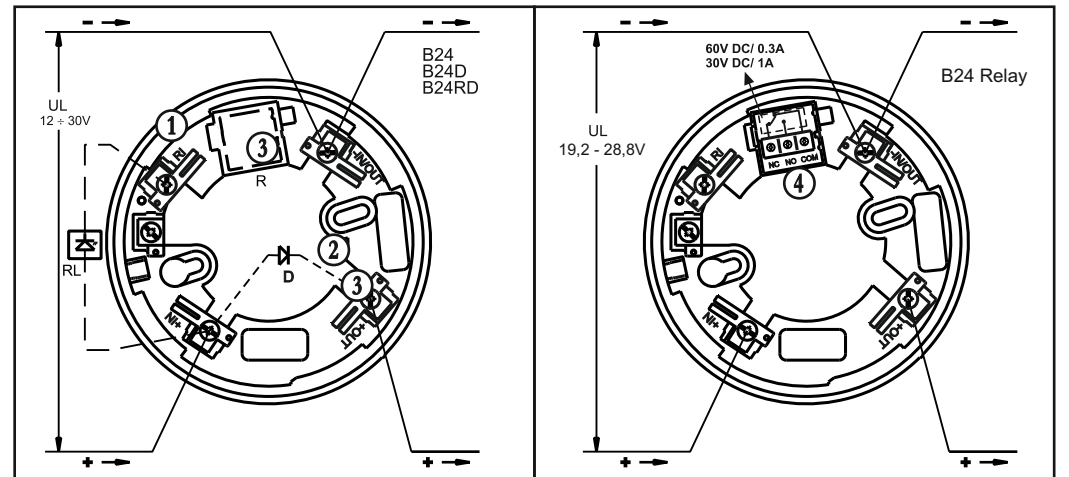

18020742, RevB, 07/2015