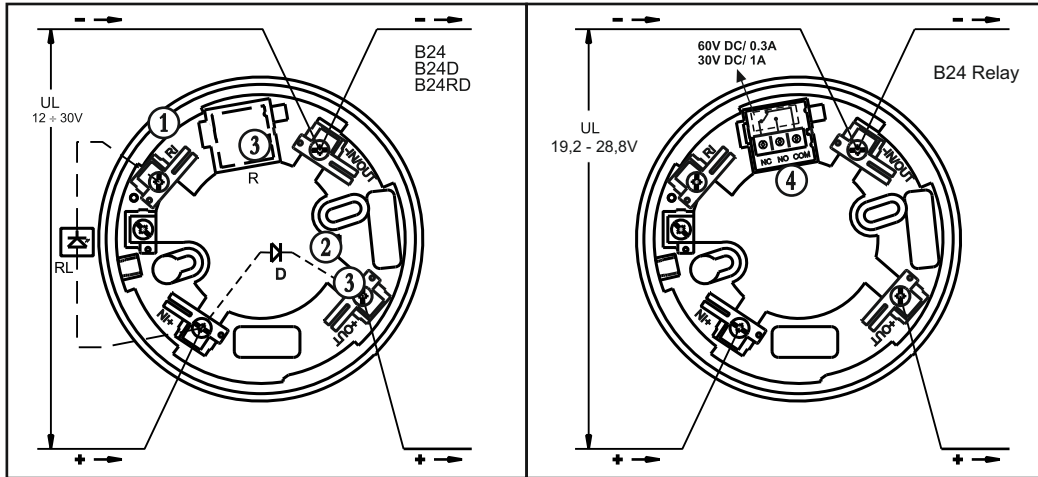

SensoMAG Bases / Основи / Tipos de Bases / Soket

- ① **B24** - Standard base/ Стандартна основа/ Base Standard/ Standart soket
- ② **B24D** - Standard base with Schottky diode/ Стандартна основа с Шотки диод/ Base Standard com Diodo/ Standart soket Schottky diod ile
- ③ **B24RD** - Standard base with Schottky diode and increased alarm state current/ Стандартна основа с Шотки диод и увеличен ток в алармено състояние/ Base Standard com Diodo e aumento da corrente de alarme/ standart soket Schottky diod ile ve alarm durumunda artan akim
- ④ **B24 Relay** - Relay base, 24V/ Релейна основа, 24V/ Base com saída de Relé, 24V/ Röleli soket, 24V

18020742, RevB, 07/2015

SensoMAG Bases / Основи / Tipos de Bases / Soket

- ① **B24** - Standard base/ Стандартна основа/ Base Standard/ Standart soket
- ② **B24D** - Standard base with Schottky diode/ Стандартна основа с Шотки диод/ Base Standard com Diodo/ Standart soket Schottky diod ile
- ③ **B24RD** - Standard base with Schottky diode and increased alarm state current/ Стандартна основа с Шотки диод и увеличен ток в алармено състояние/ Base Standard com Diodo e aumento da corrente de alarme/ standart soket Schottky diod ile ve alarm durumunda artan akim
- ④ **B24 Relay** - Relay base, 24V/ Релейна основа, 24V/ Base com saída de Relé, 24V/ Röleli soket, 24V