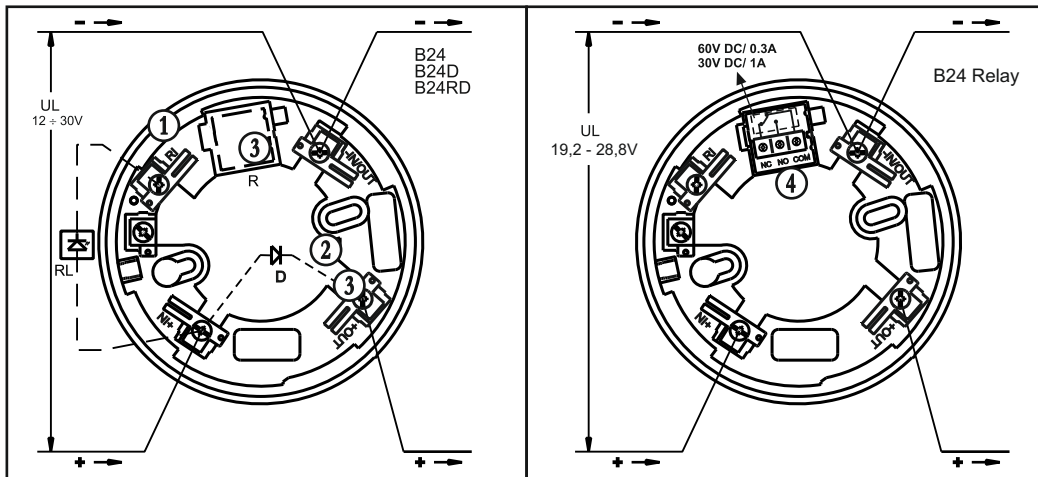

18020742, RevB, 07/2015

SensoMAG Bases / Основи / Tipos de Bases / Soket

- ① **B24** - Standard base/ Стандартна основа/ Base Standard/ Standart soket
- ② **B24D** - Standard base with Schottky diode/ Стандартна основа с Шотки диод/ Base Standard com Diodo/ Standart soket Schottky diod ile
- ③ **B24RD** - Standard base with Schottky diode and increased alarm state current/ Стандартна основа с Шотки диод и увеличен ток в алармено състояние/ Base Standard com Diodo e aumento da corrente de alarme/ standart soket Schottky diod ile ve alarm durumunda artan akim
- ④ **B24 Relay** - Relay base, 24V/ Релейна основа, 24V/ Base com saída de Relé, 24V/ Röleli soket, 24V