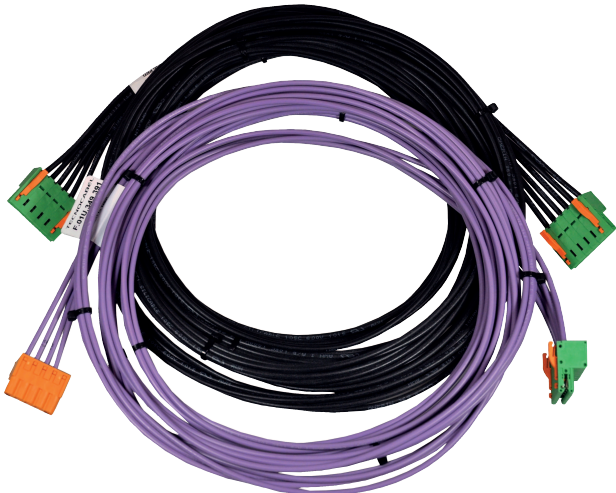

## FPE-8000-CRP

### AVENAR panel 8000

El juego de cables FPE-8000-CRP se usa para conectar de forma redundante un controlador de la central a una AVENAR panel 8000 de conformidad con la norma EN 54-2 para sistemas con más de 512 elementos. El controlador de la central redundante ya no necesita un segundo raíl pequeño (PRS-0002-C).

#### Piezas incluidas

Cantidad	Componente
1	Cable de conexión CAN bus
1	Cable para conexión redundante de un controlador de la central a otro controlador de la central

##### Mecánicas

Color del cable CAN bus	negro
Cable del cable redundante	morado
Longitud del cable CAN bus (cm)	320
Longitud del cable redundante (cm)	280

- ▶ Conexión directa a raíl de central largo (PRD 0004 A)
- ▶ Protección contra instalación incorrecta