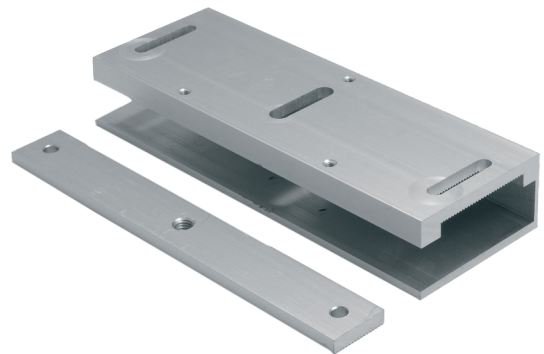

# FE130GB

Soporte de montaje en puerta de cristal para serie FE130, 300 kgf

## Descripción

---

Soporte de montaje en puerta de cristal para cerraduras electromagnéticas de la serie FE130 (300Kg)