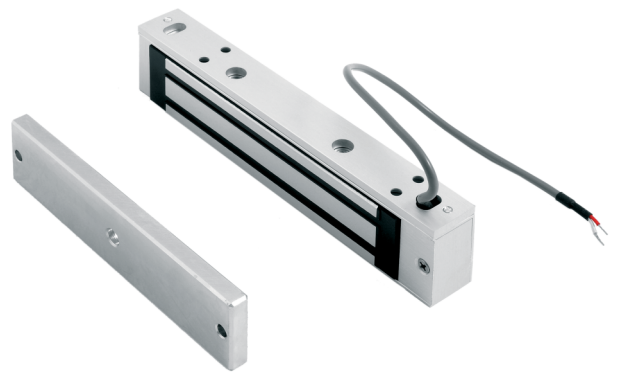

FE110US

Cerradura electromagnética para superficie, no monitorizada, 1500N.

Descripción del producto

Mini cerradura magnética Eco Line. El montaje en superficie incluye un soporte de montaje rápido

Aplicación

Puertas internas que no sean de alta seguridad y armarios de seguridad

Seguridad fiable

Este dispositivo de cierre electromagnético de última generación proporciona un control positivo e instantáneo de la puerta. Dispone de placas de relleno, soportes angulares y otros adaptadores de montaje para satisfacer una amplia gama de tipos y condiciones de puertas y marcos.

Detalles

- 150 Kg de fuerza de sujeción
- No supervisado.
- Sin magnetismo residual
- Funcionamiento a 12 / 24 Vcc seleccionable por medio de jumper
- Se monta fácilmente con un mínimo de herramientas

FE110US

Cerradura electromagnética para superficie, no monitorizada, 1500N.

Especificaciones técnicas

General

Tipo de producto	Cerradura magnética
------------------	---------------------

Fuerza de retención

Fuerza de retención kgf (kilogramos de fuerza)	150 kgf
--	---------