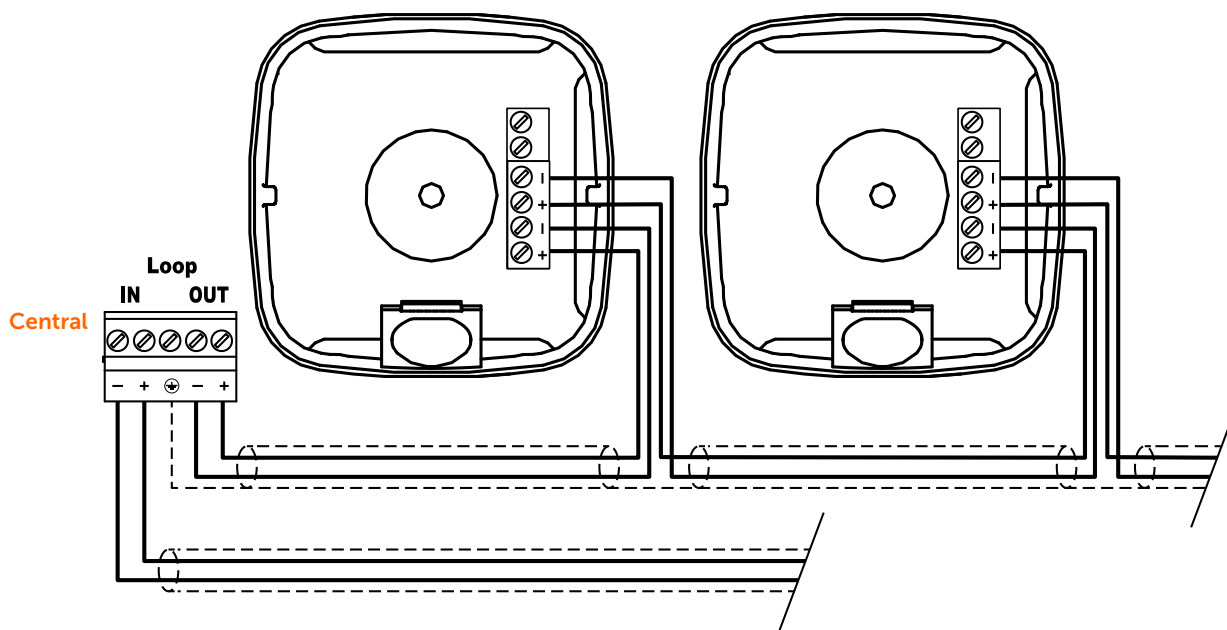

ESQUEMA DE CONEXIÓN

CÓDIGOS DE PEDIDO

- **ES2010RE:** indicador acústico de pared con direccionamiento Rojo.
- **ES2010WE:** indicador acústico de pared con direccionamiento Blanco.
- **ES2011RE:** indicador acústico de pared con direccionamiento Rojo a bajo consumo.
- **ES2011WE:** indicador acústico de pared con direccionamiento Blanco a bajo consumo.
- **ES2020RE:** indicador óptico/acústico de pared con direccionamiento Rojo.
- **ES2020WE:** indicador óptico/acústico de pared con direccionamiento Blanco.
- **ES2021RE:** indicador óptico/acústico de pared con direccionamiento Rojo a bajo consumo.
- **ES2021WE:** indicador óptico/acústico de pared con direccionamiento Blanco a bajo consumo.
- **ES2030RE:** indicador óptico/acústico de pared con direccionamiento Rojo con alarma vocal.
- **ES2030WE:** indicador óptico/acústico de pared con direccionamiento Blanco con alarma vocal.
- **ES2050RE:** indicador óptico/acústico de pared con direccionamiento Rojo con alarma vocal.
- **ES2050WE:** indicador óptico/acústico de pared con direccionamiento Blanco con alarma vocal.