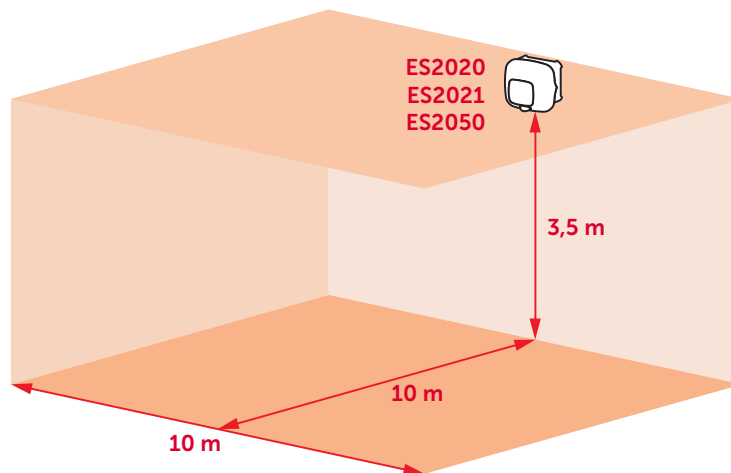

VOLUMEN DE COBERTURA DE LA LUZ INTERMITENTE