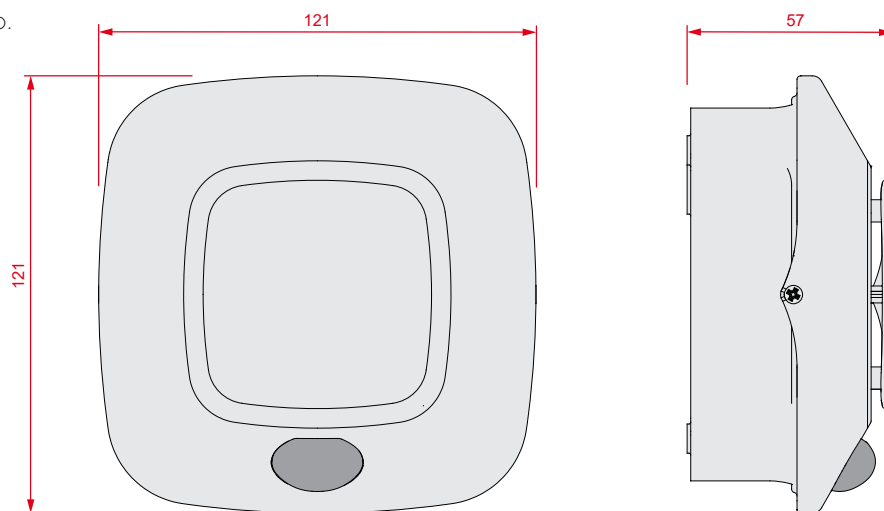

ES2000

EN 54-3
EN 54-17
EN 54-23

0051
0051-CPR-1316
0051-CPR-1317
0051-CPR-2035
0051-CPR-2036

INDICADORES DE ALARMA ÓPTICOS/ACÚSTICOS DE PARED ANALÓGICOS CON DIRECCIONAMIENTO

ES20xxRE

ES20xxWE

Indicador óptico/acústico con direccionamiento para instalaciones de pared, grado de protección IP65.

Alimentado mediante bucle, pero equipado con bornes para la entrada de alimentación opcional por separado.

Disponibles en color rojo o blanco.

Características principales

	ES2010	ES2011	ES2020	ES2021	ES2030	ES2050
Tensión de alimentación	18 - 30V $\overline{\text{---}}$	20 - 30V $\overline{\text{---}}$	18 - 30V $\overline{\text{---}}$	20 - 30V $\overline{\text{---}}$	18 - 30V $\overline{\text{---}}$	18 - 30V $\overline{\text{---}}$
Consumo en reposo	200 μ A	500 μ A	200 μ A	500 μ A	200 μ A	200 μ A
Consumo máximo	25mA	5mA	40mA	23mA	25mA	40mA
Método de instalación	En pared					
Altura máxima de instalación	-	-	3,5 m	3,5 m	-	3,5 m
Volumen de cobertura de la luz intermitente (EN54-23)	-	-	W-35-10.2 O-35-10.5-10.0	W-35-7 O-35-8-7	-	W-35-10.2 O-35-10.5-10.0
Frecuencia de la luz intermitente	-	-	0.5Hz	0.5Hz	-	0.5Hz
Color de la luz intermitente	-	-	Blanco	Blanco	-	Blanco
Número de tonos seleccionables	14	14	14	14	104	104
Presión sonora @ 1 m	101dB					
Grado IP	IP65 (certificado EN54-3 IP21)					
Temperatura de funcionamiento	de -10 a 55°C					
Sincronización	Sí					
LED de indicador multicolor	Sí					
Aislador de cortocircuito integrado (EN54-17)	Sí					
Dimensiones	121x121x57 mm					
Peso	150 g					