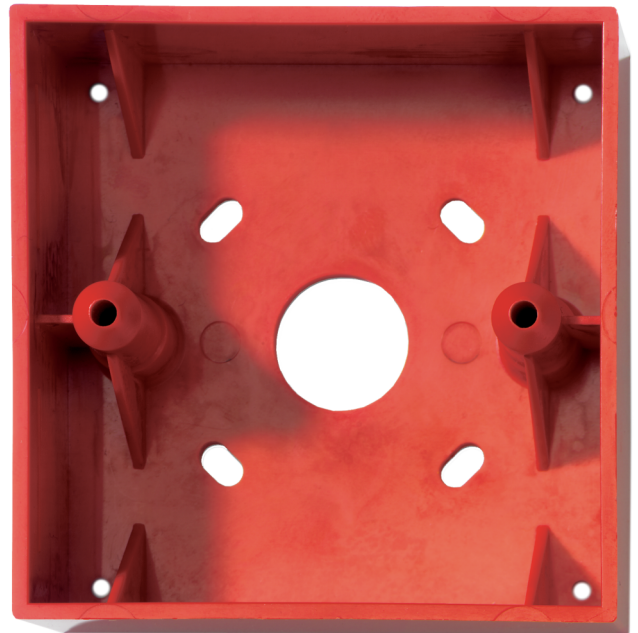

## Caja de montaje en superficie sin conectores.

### General

---

The DM788 is a RED surface mount box. It is used as an accessory for surface mounting DMN700 series manual call points.

### Detalles

---

- Easy to install
- For surface mounting of manual call points

### Físico

Dimensiones físicas	87 x 87 x 32 mm (L x W x H)
Color	Rojo (RAL 3020)
Tipo de Montaje	Montaje en Superficie
Material (caja)	Noryl SE100 (autoextinguible)