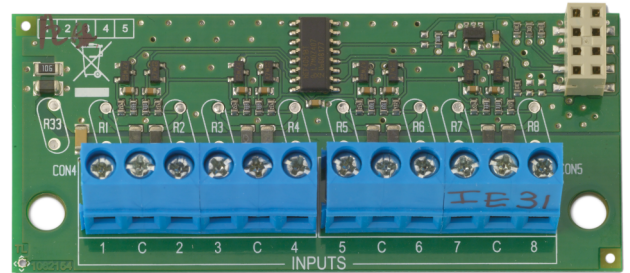

## Tarjeta expansora de 8 entradas cableadas.

### Descripción general

---

ATS608 es un económico expansor de 8 entradas enchufable para la gama de paneles Advisor Advanced. Se conecta directamente a la placa principal del panel, por lo que permite reducir el espacio necesario dentro de la caja de la central. Amplía con 8 entradas adicionales disponibles mediante terminales de tornillo. Las entradas se asignan a zonas mediante la configuración del panel de control. El tipo de zona se define en el menú de zonas del panel.

### Detalles

---

- Ampliación de 8 entradas cableadas
- Enchufable en paneles Advisor Advanced
- Soporta sensores de vibración