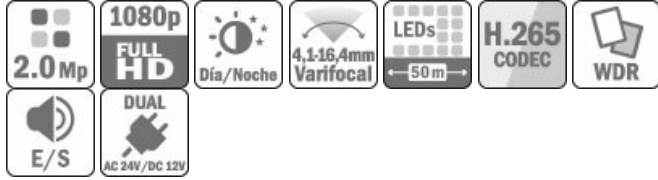

IPC-HDBW8232E-Z-SL

Domo IP H265 2M DN SMART WDR 120dB Starlight IR50m 4.1-16.4VFM IK10 IP67 PoE+ AUDIO E/S Anti-Corrosión

Características

- Resolución hasta 1080P a 50IPS con WDR (120dB).
- 3 Streams simultáneos (H.265&H.264) hasta 20 usuarios.
- Compatible NVR Dahua y ONVIF.
- Análisis de Video compatible con NVRs SMART: Tripwire, Intrusión, Objetos abandonados o perdidos, Detección de caras, Recuento de personas, Heat map.
- Domo para exterior IP67 y IK10 a techo (3 Ejes). Cumple con los criterios de NEMA 4X (Protección contra la corrosión)
- Múltiples visores de red: navegador web, CMS(DSS/PSS) y DMSS
- Alimentación PoE+ y 12Vdc.
- Dimensiones y peso: Φ 162.5x118.1mm / 2.25Kg.

Accesorios
[PFB720WA](#)

Especificaciones de Producto

SENSOR	1/1.9" CMOS Scan Progresivo 2MP
MAX. RESOLUCIÓN / IPS	1080P@50IPS
CONMUTACIÓN	Día - Noche con Filtro ICR
MIN. ILUMINACIÓN	0.002Lux (Color) / 0Lux (B/N) con LEDs
ÓPTICA	Varifocal Motorizada 4.1~16.4mm
LEDs IR	LEDs IR (Hasta 50m)
COMPRESIÓN (VÍDEO/AUDIO)	H.265+ / H.265 / H.264+ / H.264 / G.711a/ G.711Mu/ AAC/ G.726
FUNCIONES DE CÁMARA	WDR(120dB), 3DNR, AWB, AGC, BLC
STREAM DE VÍDEO	Main 1080P@50IPS / 2nd D1 / 3rd 1080P
INTERFAZ AUXILIAR	Micro SD (hasta 128GB), 1E/1S Alarma, 1E/1S Audio
ALIMENTACIÓN / CONSUMO	12Vdc, 24Vac y PoE+ (Max 18W)
TEMPERATURA	De -40°C a +60°C (95% HR)
PROTECCIÓN	IK10, Cumple con los criterios de NEMA 4X