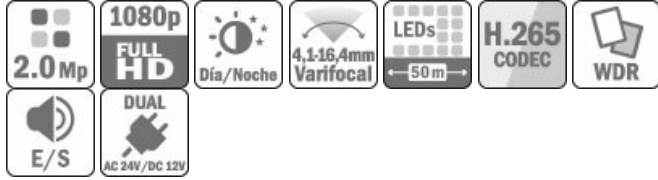

IPC-HDBW8232E-Z-SL

Domo IP H265 2M DN SMART WDR 120dB Starlight IR50m 4.1-16.4VFM IK10 IP67 PoE+ AUDIO E/S Anti-Corrosión

Características

- Resolución hasta 1080P a 50IPS con WDR (120dB).
- 3 Streams simultáneos (H.265&H.264) hasta 20 usuarios.
- Compatible NVR Dahua y ONVIF.
- Análisis de Video compatible con NVRs SMART: Tripwire, Intrusión, Objetos abandonados o perdidos, Detección de caras, Recuento de personas, Heat map.
- Domo para exterior IP67 y IK10 a techo (3 Ejes). Cumple con los criterios de NEMA 4X (Protección contra la corrosión)
- Múltiples visores de red: navegador web, CMS(DSS/PSS) y DMSS
- Alimentación PoE+ y 12Vdc.
- Dimensiones y peso: Φ 162.5x118.1mm / 2.25Kg.

Accesorios
[PFB720WA](#)

Especificaciones de Producto

SENSOR	1/1.9" CMOS Scan Progresivo 2MP
MAX. RESOLUCIÓN / IPS	1080P@50IPS
CONMUTACIÓN	Día - Noche con Filtro ICR
MIN. ILUMINACIÓN	0.002Lux (Color) / 0Lux (B/N) con LEDs
ÓPTICA	Varifocal Motorizada 4.1~16.4mm
LEDs IR	LEDs IR (Hasta 50m)
COMPRESIÓN (VÍDEO/AUDIO)	H.265+ / H.265 / H.264+ / H.264 / G.711a/ G.711Mu/ AAC/ G.726
FUNCIONES DE CÁMARA	WDR(120dB), 3DNR, AWB, AGC, BLC
STREAM DE VÍDEO	Main 1080P@50IPS / 2nd D1 / 3rd 1080P
INTERFAZ AUXILIAR	Micro SD (hasta 128GB), 1E/1S Alarma, 1E/1S Audio
ALIMENTACIÓN / CONSUMO	12Vdc, 24Vac y PoE+ (Max 18W)
TEMPERATURA	De -40°C a +60°C (95% HR)
PROTECCIÓN	IK10, Cumple con los criterios de NEMA 4X

<https://www.ibdglobal.com/shop/product/ipc-hdbw8232e-z-sl-domo-ip-h265-2m-dn-smart-wdr-120db-starlight-ir50m-4-1-16-4vfm-ik10-ip67-poe-audio-e-s-anti-corrosion-7459>