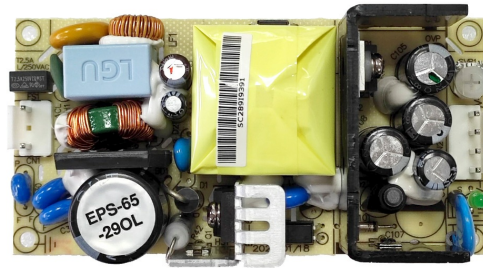

# V354021

Fuente de alimentación compatible con las centrales como: NFS, VSNX-2Plus, RP1r-SUPRA, etc

## Características

<https://www.ibdglobal.com/shop/product/v354021-fuente-de-alimentacion-compatible-con-las-centrales-como-nfs-vsrx-2plus-rp1r-supra-etc-17832>