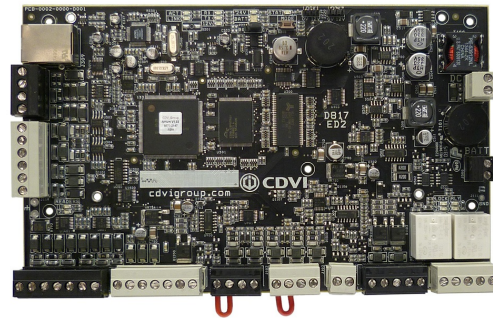

# A22

## Controladora de 2 puertas ATRIUM

### Características

- Servidor web adaptativo integrado en todos los controladores A22.
- Puerto Ethernet integrado con encriptación AES 256 Bits.
- Detección automática de módulos expansores de puertas y módulos complementarios.
- Bus RS-485 integrado para comunicación con expansores.
- Hasta 4 módulos expansores por controlador IP.
- Software de gestión GRATUITO ATRIUM.
- Compatible con protocolo Wiegand (26, 30 y 40 bits) y ABA Track II.
- Hasta 500 puertas por instalación (50 conexiones IP y 200 módulos expansores).
- Hasta 10.000 usuarios/tarjetas.
- Hasta 250 horarios de 100 períodos cada uno.
- Búfer de 25.000 eventos.
- 6 entradas multipropósito.
- Fuente de alimentación incluida: 120/240Vac, 50/60Hz.
- 2 salidas de cerradura: 750mA / 12Vcc (por cada una) .
- 2 relés auxiliares de contacto seco (curva de disparo "C"), 5A / 250Vac | 7A / 125Vac | 7A / 30Vcc.
- LEDs de estado de fácil comprensión.
- Posibilidad de incluir batería de respaldo de 12Vcc y 7Ah (ref. recomendada B7AH). No incluida.
- Dimensiones de la placa: 199 x 124 mm
- Dimensiones del armario (Al x An x F): 290 x 280 x 80 mm.