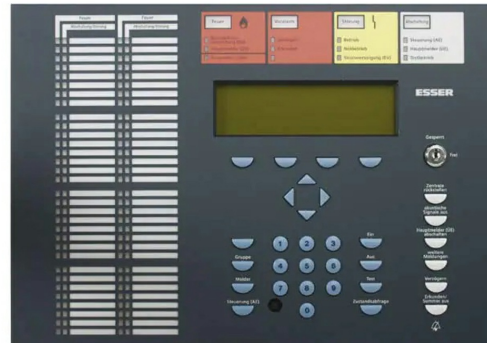

786106

Display para central IQ8Control c/ zonas en español

Características

- Teclado y display retro iluminado de 8 líneas x 40 caracteres, con indicación individual de 64 zonas en frontal para control de centrales IQ8Control C/M.
- Corriente en reposo: 50mA.
- Consumo de corriente: Por indicación de zona y led activado: 1,5mA.

<https://www.ibdglobal.com/shop/product/786106-display-para-central-iq8control-c-zonas-en-espanol-15698>