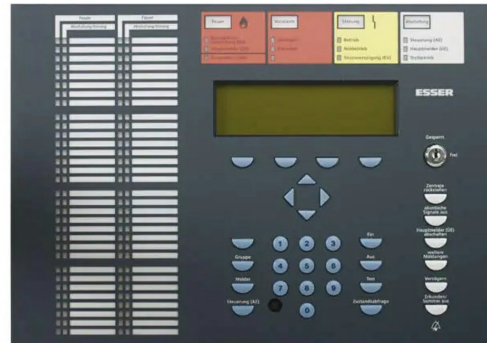

## Display para central IQ8Control c/ zonas en español

### Características

- Teclado y display retro iluminado de 8 líneas x 40 caracteres, con indicación individual de 64 zonas en frontal para control de centrales IQ8Control C/M.
- Corriente en reposo: 50mA.
- Consumo de corriente: Por indicación de zona y led activado: 1,5mA.