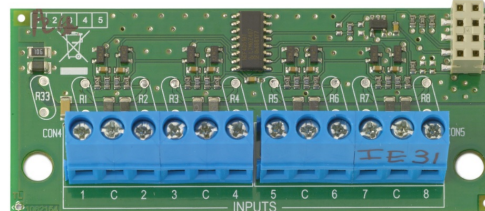

ATS608

Tarjeta expansora de 8 entradas cableadas. G3

Características

- Tarjeta expansora de 8 entradas cableadas.
- Enchufable en paneles Advisor Advanced.
- Soporta sensores de vibración.
- Voltaje de funcionamiento: 10.5 a 13.8 Vdc.
- Consumo: 10 mA.
- Dimensiones: 80 x 35 mm.

<https://www.ibdglobal.com/shop/product/ats608-tarjeta-expansora-de-8-entradas-cableadas-g3-15298>