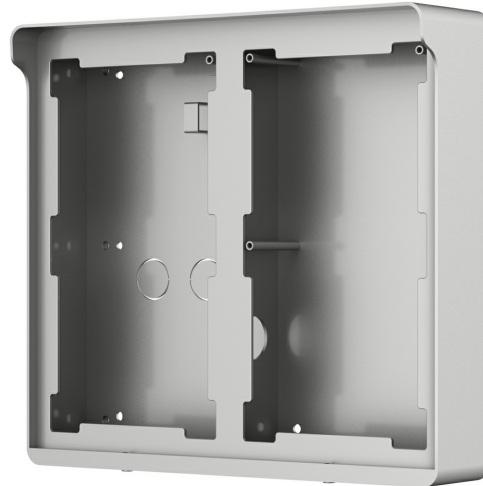

VTM04R4

Cubierta para la lluvia montada en superficie para dos VTO4202F de 2 módulos

Características

- Carcasa: Acero.
- Color: Plata.
- Instalación: Superficie.
- Protección: IP65 (se necesita un sellador de silicona).
- Dimensiones y peso: 261.2x285.5x75.2mm / 2.6Kg.

Accesorios

[VTM125](#)

* NO incluye y requiere: 2 unidades de VTM125 Marco Exterior para 2 módulos de Videoportero Dahua para Serie VTO4202F-X

<https://www.ibdglobal.com/shop/product/vtm04r4-cubierta-para-la-lluvia-montada-en-superficie-para-dos-vto4202f-de-2-modulos-14707>