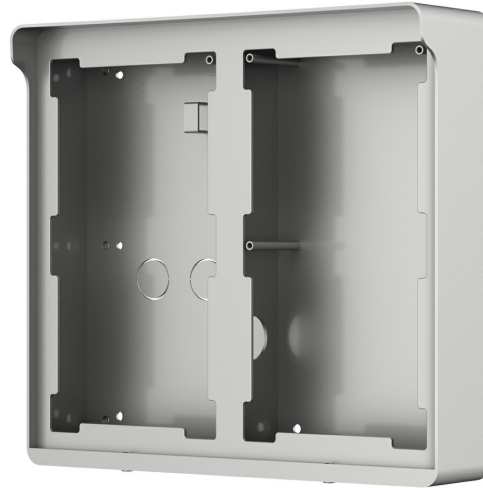

# VTM04R4

Cubierta para la lluvia montada en superficie para dos VTO4202F de 2 módulos

## Características

- Carcasa: Acero.
- Color: Plata.
- Instalación: Superficie.
- Protección: IP65 (se necesita un sellador de silicona).
- Dimensiones y peso: 261.2x285.5x75.2mm / 2.6Kg.

## Accesorios

[VTM125](#)

\* NO incluye y requiere: 2 unidades de VTM125 Marco Exterior para 2 módulos de Videoportero Dahua para Serie VTO4202F-X

<https://www.ibdglobal.com/shop/product/vtm04r4-cubierta-para-la-lluvia-montada-en-superficie-para-dos-vto4202f-de-2-modulos-14707>