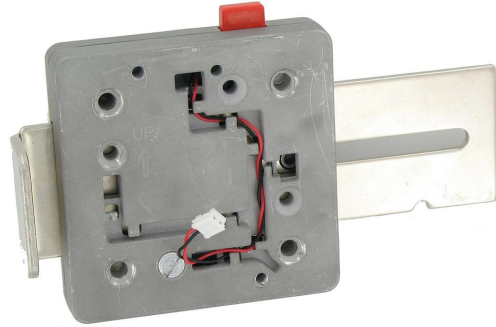

SC112

Kit de protección Hueco de Llave Cerradura para SC100 y SC105

Características

- Kit de protección de cerraduras.
- Impide abrir la puerta cuando el sistema está armado o sabotajes contra la cerradura.
- Puede montarse en cualquier orientación.
- La placa giratoria protege la cerradura contra los sabotajes.

<https://www.ibdglobal.com/shop/product/sc112-kit-de-proteccion-hueco-de-llave-cerradura-para-sc100-y-sc105-11428>