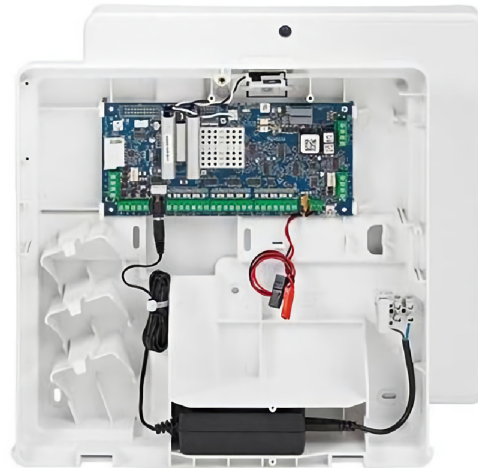

C005-S-E1

Central Galaxy Flex V3 12 zonas ampliable hasta 20. Caja metálica pequeña. Grado 2

Características

- Zonas en placa base (cableado/vía radio): 12-20.
- Transceptor vía radio/RF Portal: 8.
- Fuente de alimentación integrada 1A.
- Teclados (con o sin lector de proximidad): 4.
- Lectores de proximidad instalados en BUS: 4.
- Controladores de puerta (DCM): 4.
- Usuarios: 23.
- Temporizador de siete días – Calendarios (Autoarmado y acceso): 2.
- Grupos de control de accesos (plantillas de usuario): 5.
- Controlador de altavoz.
- Interfaz de comunicación local usb.
- Grupos/Zonas: 3.
- Armado parcial por grupo: 2.
- Opción de armado nocturno silencioso.
- Bus de datos RS485.
- Mensaje de texto SMS.
- Biblioteca.
- App móvil.
- RTB Integrado.
- Ethernet Opcional.
- GSM/GPRS Opcional.
- Opción de voz bidireccional 34 canales de altavoz.
- Cumple Grado 2.

<https://www.ibdglobal.com/shop/product/c005-s-e1-central-galaxy-flex-v3-12-zonas-ampliable-hasta-20-caja-metalica-pequena-grado-2-11257>