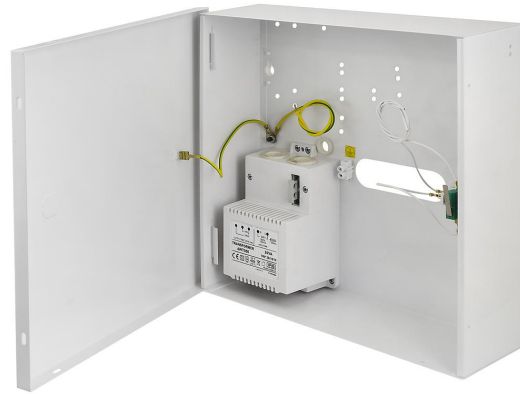

# CAJA-G

Caja grande para central Paradox. Transformador 40VA. Salida 16V/2.2A / 18V/2A. 280 x 290 x 80 mm

## Características

<https://www.ibdglobal.com/shop/product/caja-g-caja-grande-para-central-paradox-transformador-40va-salida-16v-2-2a-18v-2a-280-x-290-x-80-mm-10676>