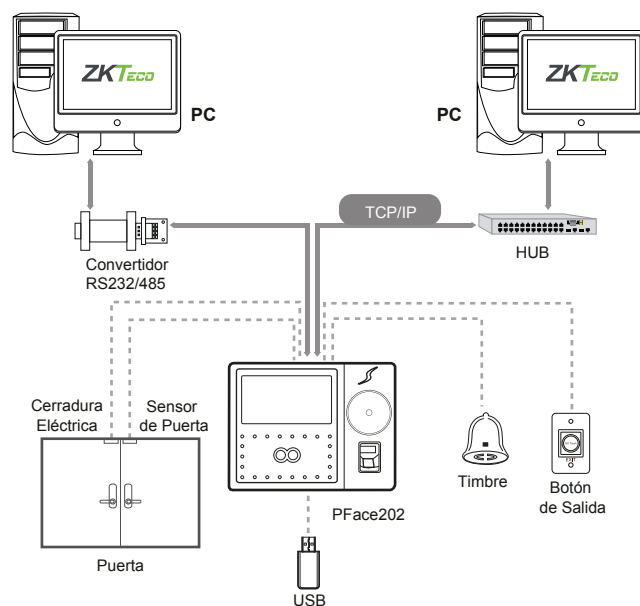

Configuración

www.zkteco.com

www.zktecolatinoamerica.com

Derechos de Autor © 2017, ZKTeco CO., LTD. Todos los derechos reservados.
ZKTeco puede, en cualquier momento y sin previo aviso, realizar cambios o mejoras en los productos y servicios o detener su producción o comercialización.
El logo ZKTeco y la marca son propiedad de ZKTeco CO., LTD.