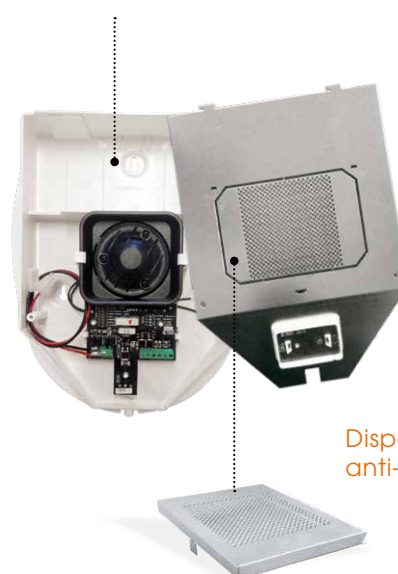

Características Técnicas	SR136	SR136 FIRE / 24 V
EN 50131 - 4 / GRADO 2	SÍ	-
HOMOLOGACIÓN IMQ	SÍ	-
POTENCIA ACÚSTICA	100 dB a 1 mts 85 dB a 3 mts	100 dB a 1 mts 85 dB a 3 mts
LÁMPARA LED	SÍ	SÍ
LED WATCHDOG	SÍ	SÍ
VISUALIZACIÓN ESTADO INSTALACIÓN	SÍ	SÍ
INFORME SONORO ESTADO INSTALACIÓN	SÍ	SÍ
MEMORIA ALARMA	SÍ	SÍ
MANDOS SEPARADOS	SÍ	SÍ
MODIFICACIÓN TIPO SONIDO	SÍ	SÍ
DISPOSITIVO ANTI-APERTURA	SÍ	SÍ
DISPOSITIVO ANTI-ROTURA	SÍ	SÍ
DISPOSITIVO ANTI-ESPUMA	opcional	opcional
GRADO DE PROTECCIÓN	IP 54	IP 54
ALIMENTACIÓN	13.8 Vdc	24 V

Compartimento
batería
2 Ah