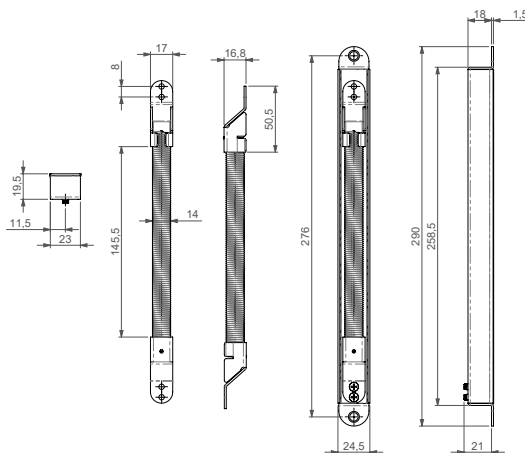

DL400 Flexible invisible

Longueur 290 mm

Diamètre intérieur : 9 mm

CDVI FRANCE + EXPORT
+33 (0)1 48 91 01 02
www.cdvi.com

CDVI UK
[UNITED KINGDOM
IRELAND]
+44 (0)1628 531300
www.cdvi.co.uk

CDVI GERMANY
+49 0175-2923901
www.cdvi.de

CDVI BENELUX
[BELGIUM - NETHERLAND -
LUXEMBOURG]
+32 (0) 56 73 93 00
www.cdviibenelux.com

CDVI ITALIA
+39 0321 90 573
www.cdvi.it

CDVI SUISSE
+41 (0)21 882 18 41
www.cdvi.ch

CDVI MAROC
+212 (0)5 22 48 09 40
www.cdvi.ma

CDVI POLSKA
+48 12 659 23 44
www.cdvi.com.pl