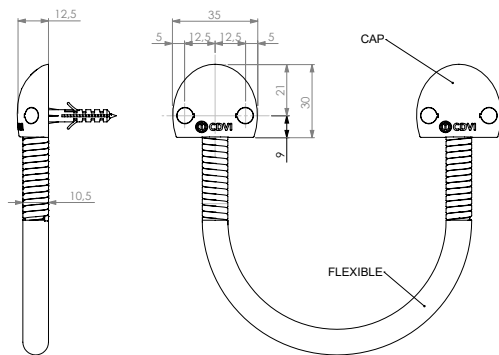

FLEX30 - FLEX60

Longueur 300 et 600 mm

Diamètre intérieur : 9 mm