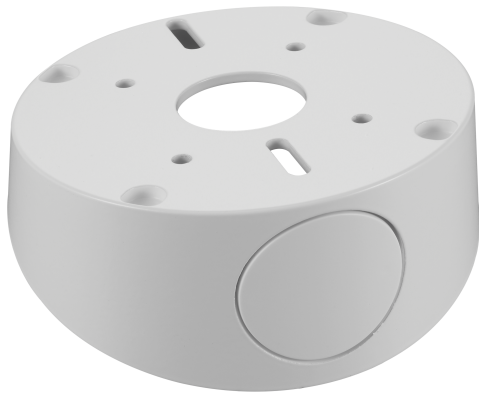

NDA-5081-TM Soporte con inclinación 20°, 110mm

Este accesorio específico de la cámara se ha diseñado para su uso con la línea de accesorios universales de Bosch.

Los soportes de montaje y accesorios modulares para cámaras son una familia de soportes, adaptadores de montaje, placas de conexión para soportes colgantes y cámaras de vigilancia que se pueden utilizar con una amplia gama de cámaras de Bosch. Los accesorios son fáciles de instalar y se pueden combinar para simplificar la instalación en distintas ubicaciones conservando la misma apariencia.

Funciones

NDA-5081-TM se ha diseñado especialmente para el uso en interiores con la familia FLEXIDOME panoramic 5100i.

Proporciona una inclinación adicional de 20° a cámaras como instaladas sobre una placa de conexión para colgar.

Certificaciones y aprobaciones

Especificaciones ambientales	
Niebla salina	IEC60068-2-52
Vibración	NEMA TS2
Choque	IEC60068-2-27
Impacto	IK10

- ▶ Soporte con inclinación de 20 grados para la colocación de la cámara en ángulo típica de instalaciones en la pared
- ▶ Perfectas para vistas panorámicas de 180 grados para instalaciones en pared con la familia FLEXIDOME panoramic 5100i
- ▶ Acabado a prueba de intemperie para mantener el aspecto cosmético

Notas de configuración/instalación

Dimensiones en mm (pulgadas)

Piezas incluidas

Cantidad	Componente
1	Soporte con inclinación
2	Tornillo M4 T20
1	Guía de instalación rápida

Especificaciones técnicas

Dimensión (Ø x H) (mm)	105 mm x 48.20 mm
Dimensión (Ø x H) (in)	4.13 in x 1.89 in
Ángulo de inclinación	20°
Peso (g)	350 g
Peso (lb)	0.77 lb
Código de colores	RAL 9003 Blanco señal
Material	Aluminio