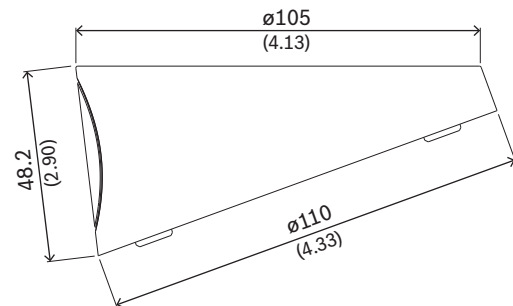

Funciones

NDA-5081-TM se ha diseñado especialmente para el uso en interiores con la familia FLEXIDOME panoramic 5100i.

Proporciona una inclinación adicional de 20° a cámaras como instaladas sobre una placa de conexión para colgar.

Certificaciones y aprobaciones

Especificaciones ambientales	
Niebla salina	IEC60068-2-52
Vibración	NEMA TS2
Choque	IEC60068-2-27
Impacto	IK10

- ▶ Soporte con inclinación de 20 grados para la colocación de la cámara en ángulo típica de instalaciones en la pared
- ▶ Perfectas para vistas panorámicas de 180 grados para instalaciones en pared con la familia FLEXIDOME panoramic 5100i
- ▶ Acabado a prueba de intemperie para mantener el aspecto cosmético

Notas de configuración/instalación

Dimensiones en mm (pulgadas)

Piezas incluidas

Cantidad	Componente
1	Soporte con inclinación
2	Tornillo M4 T20
1	Guía de instalación rápida

Especificaciones técnicas

Dimensión (Ø x H) (mm)	105 mm x 48.20 mm
Dimensión (Ø x H) (in)	4.13 in x 1.89 in
Ángulo de inclinación	20°
Peso (g)	350 g
Peso (lb)	0.77 lb
Código de colores	RAL 9003 Blanco señal
Material	Aluminio