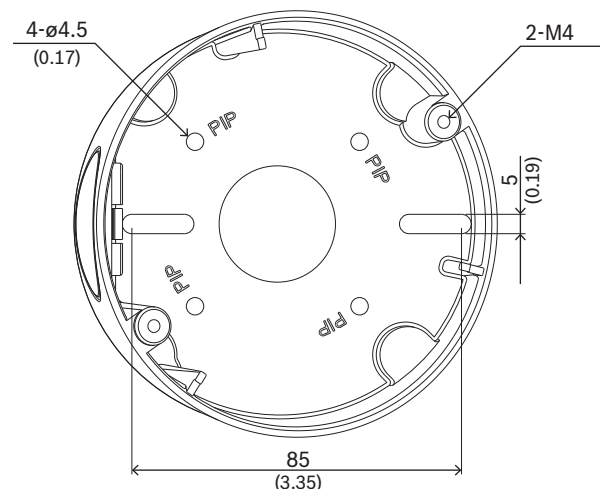

NDA-5081-TM Soporte con inclinación 20°, 110mm

Este accesorio específico de la cámara se ha diseñado para su uso con la línea de accesorios universales de Bosch.

Los soportes de montaje y accesorios modulares para cámaras son una familia de soportes, adaptadores de montaje, placas de conexión para soportes colgantes y cámaras de vigilancia que se pueden utilizar con una amplia gama de cámaras de Bosch. Los accesorios son fáciles de instalar y se pueden combinar para simplificar la instalación en distintas ubicaciones conservando la misma apariencia.

Funciones

NDA-5081-TM se ha diseñado especialmente para el uso en interiores con la familia FLEXIDOME panoramic 5100i.

Proporciona una inclinación adicional de 20° a cámaras como instaladas sobre una placa de conexión para colgar.

Certificaciones y aprobaciones

Especificaciones ambientales	
Niebla salina	IEC60068-2-52
Vibración	NEMA TS2
Choque	IEC60068-2-27
Impacto	IK10

- ▶ Soporte con inclinación de 20 grados para la colocación de la cámara en ángulo típica de instalaciones en la pared
- ▶ Perfectas para vistas panorámicas de 180 grados para instalaciones en pared con la familia FLEXIDOME panoramic 5100i
- ▶ Acabado a prueba de intemperie para mantener el aspecto cosmético

Notas de configuración/instalación

Dimensiones en mm (pulgadas)

Piezas incluidas

Cantidad	Componente
1	Soporte con inclinación
2	Tornillo M4 T20
1	Guía de instalación rápida

Especificaciones técnicas

Dimensión (Ø x H) (mm)	105 mm x 48.20 mm
Dimensión (Ø x H) (in)	4.13 in x 1.89 in
Ángulo de inclinación	20°
Peso (g)	350 g
Peso (lb)	0.77 lb
Código de colores	RAL 9003 Blanco señal
Material	Aluminio