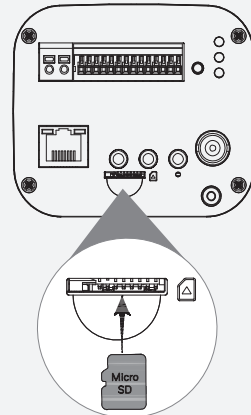

1.2.51.32.19744-000

Box Network Camera

Installation Guide

V1.0.0

1

Optional

1.1

1.2

2

2.1A

2.1B

2.1C

2.1D

2.1E

3

3.1