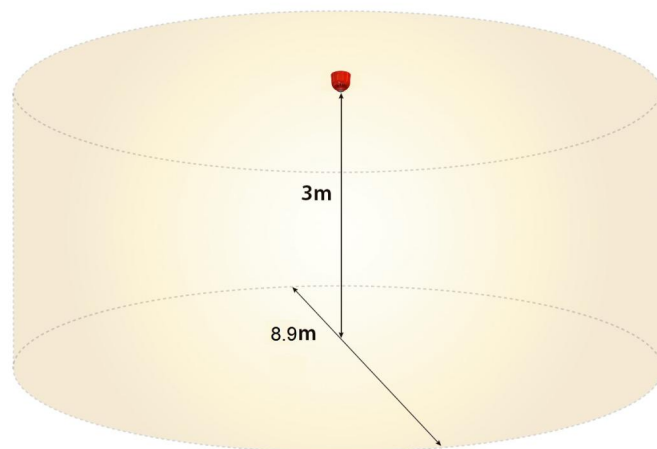

FAC355

Piloto convencional estroboscópico a 24Vcc para techo. IP65. Base alta para tubo vista. Rojo con lente roja.

Especificaciones técnicas

Medioambiental

Entorno	Interior, Exterior

Regulador

Certificación	EN54-23

EN54-23 Coverage: C-3-8.9

Como empresa innovadora, Carrier Fire & Security se reserva el derecho de modificar las especificaciones de los productos sin previo aviso. Para conocer las últimas especificaciones de los productos, visite la Web de es.firesecurityproducts.com o póngase en contacto con su comercial.

Last updated on 15 February 2024 - 9:57