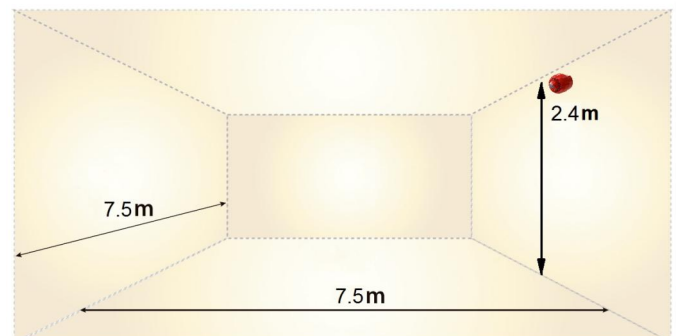

ASW366

Sirena con flash para montar en pared. Base de perfil bajo. Roja con lente roja.

Especificaciones técnicas

Eléctrico

Tipo de fuente de alimentación	VCC

Físico

Color	Rojo
Tipo de Montaje	Montaje sobre base, Montaje en pared
Posición de montaje	Pared
Base de montaje	Superficial
Material	Alto impacto policarbonato

Medioambiental

Antivandálico	No
Entorno	Interior

Regulador

Cumplimiento	CE, REACH, RoHS 3, WEEE
Certificación	CPR

EN54-23 Coverage: W-2.4-7.5

Como empresa innovadora, Carrier Fire & Security se reserva el derecho de modificar las especificaciones de los productos sin previo aviso. Para conocer las últimas especificaciones de los productos, visite la Web de es.firesecurityproducts.com o póngase en contacto con su comercial.

Last updated on 15 February 2024 - 9:57