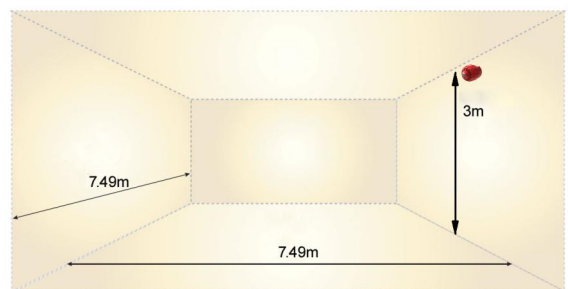

Eléctrico

Interruptor de sobrecarga	<1.2 mA
Voltaje de funcionamiento	17 to 32 VDC
Consumo de corriente	310 μA (Quiescent @ 24 VDC) 5.1 mA (Sounder ON @ 24 VDC) 20 mA @ 0.5 Hz / 40 mA @ 1 Hz (Beacon ON @ 24 VDC)
Tamaño del cable	0.28 to 2.5 mm²

Sirena

Nivel de salida	97 $\pm$3 dB(A) @ 1 m @ 90° (tone and voltage dependent)
Ajuste del nivel de salida	8 dB
Frecuencia	400 to 2850 Hz (tone and voltage dependent)
Tonos seleccionables	32
Sincronización	Automatic
No. de etapas	3

VAD

Color	Red
Calificación	W-3-7.49
Cobertura de la planta	56 m²
Frecuencia de destello	0.5 or 1 Hz
Sincronización	Automatic

Físico

Dimensiones físicas	100 x 104 mm (Ø x H)
Peso neto	345 g
Color	Rojo
Tipo de Montaje	Montaje en pared
Posición de montaje	Base
Altura de montaje	Hasta 3m
Base de montaje	Profundo
Material	Alto impacto policarbonato

Medioambiental

Antivandálico	No
Temperatura de funcionamiento	-10 to +55°C
Temperatura de almacenamiento	-10 to +55°C
Humedad relativa	5 to 95% noncondensing
Entorno	Exterior
Clasificación IP	IP65

Regulador

Cumplimiento	CE, REACH, RoHS 2, WEEE
Certificación	EN54-23, EN54-3

Productos compatibles

Categoría	Referencia	Descripción
Dispositivo de notificación	ASW2366	Sirena con flash para montar en pared. Base de perfil bajo. Roja con lente roja.
Dispositivo de notificación	ASW2367W	Sirena con flash para montar en pared. Base alta. Blanca con lente roja.

EN54-23 Coverage: W-3-7.49

Como empresa innovadora, Carrier Fire & Security se reserva el derecho de modificar las especificaciones de los productos sin previo aviso. Para conocer las últimas especificaciones de los productos, visite la Web de es.firesecurityproducts.com o póngase en contacto con su comercial.

Last updated on 11 March 2024 - 16:14