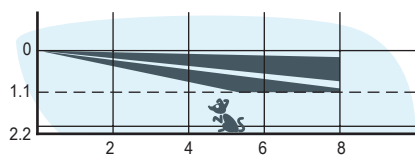

Air2-XIRP200W
- vista lateral

AIR2-XDTP200W

AIR2-XIRP200W

CE EN 50131-2-4
EN 50130-5

COBERTURAS

Air2-XDTP200W
- vista lateral