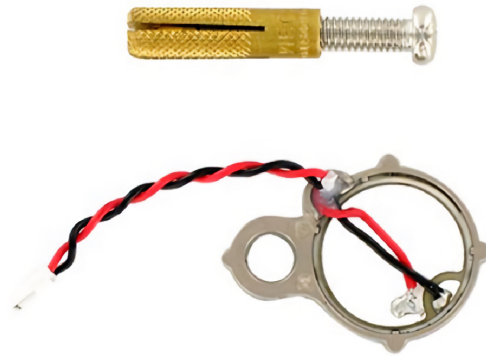

# SC113

Transmisor de test interno. Permite realizar un test completo del funcionamiento del sensor

## Características

<https://www.ibdglobal.com/shop/product/sc113-transmisor-de-test-interno-permite-realizar-un-test-completo-del-funcionamiento-del-sensor-9933>