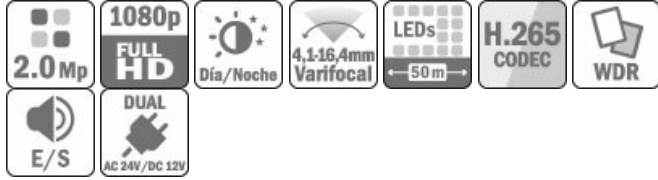

## Domo IP H265 2M DN SMART WDR 120dB Starlight IR50m 4.1-16.4VFM IK10 IP67 PoE+ AUDIO E/S Anti-Corrosión

### Características

- Resolución hasta 1080P a 50IPS con WDR (120dB).
- 3 Streams simultáneos (H.265&H.264) hasta 20 usuarios.
- Compatible NVR Dahua y ONVIF.
- Análisis de Video compatible con NVRs SMART: Tripwire, Intrusión, Objetos abandonados o perdidos, Detección de caras, Recuento de personas, Heat map.
- Domo para exterior IP67 y IK10 a techo (3 Ejes). Cumple con los criterios de NEMA 4X (Protección contra la corrosión)
- Múltiples visores de red: navegador web, CMS(DSS/PSS) y DMSS
- Alimentación PoE+ y 12Vdc.
- Dimensiones y peso:  $\Phi$ 162.5x118.1mm / 2.25Kg.

### Especificaciones de Producto

SENSOR	Balayage progressif CMOS 1 / 1.9", 2MP
MAX. RESOLUCIÓN / IPS	1080P@50IPS
CONMUTACIÓN	Día - Noche con Filtro ICR
MIN. ILUMINACIÓN	0.002Lux (Color) / 0Lux (B/N) con LEDs
ÓPTICA	Varifocal motorisé 4.1 ~ 16.4mm
LEDs IR	LEDs IR (Hasta 50m)
COMPRESIÓN (VÍDEO/AUDIO)	H.265 + / H.265 / H.264 + / H.264 / G.711a / G.711Mu / AAC / G.726
FUNCIONES DE CÁMARA	WDR (120dB), 3DNR, AWB, AGC, BLC
STREAM DE VÍDEO	Main 1080P@50IPS / 2nd D1 / 3rd 1080P
INTERFAZ AUXILIAR	Micro SD (hasta 128GB), 1E/1S Alarma, 1E/1S Audio
ALIMENTACIÓN / CONSUMO	12Vdc, 24Vac et PoE + (Max 18W)
TEMPERATURA	De -40°C a +60°C (95% HR)
PROTECCIÓN	IK10, répond aux critères NEMA 4X