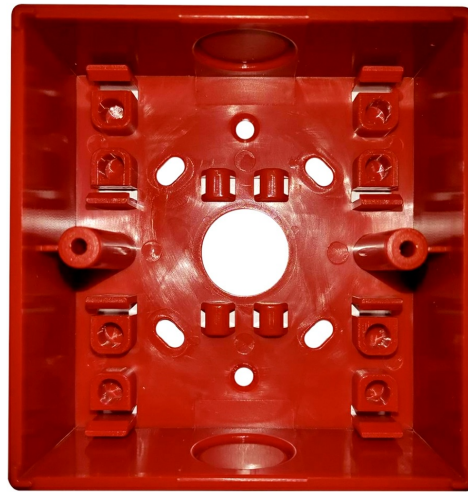

# MUS041W

Caja pulsadores para montaje en superficie

Características

<https://www.ibdglobal.com/shop/product/mus041w-caja-pulsadores-para-montaje-en-superficie-18438>