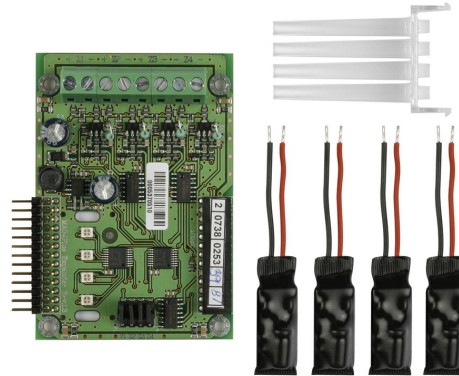

ME4

Modulo expensor 4 zonas para MAG8plus

Características

- Módulo expensor para montaje empotrado en la caja de la central de incendios convencional MAG8plus.
- 4 zonas.
- Modo de acción instantánea para zonas.
- Indicación por LED de los circuitos de zona.
- Detectores por zona / número máx. de detectores : 32 / 128.
- Alimentación (directamente desde la central de incendios) +24VDC.
- Consumo en modo stand-by 130mA.
- Consumo en modo alarma 330mA.
- Dimensiones: 57 x 81mm.
- Peso: ~0,2 Kg.

<https://www.ibdglobal.com/shop/product/me4-modulo-expensor-4-zonas-para-mag8plus-16836>