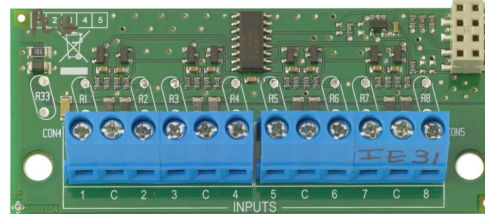

ATS608

Tarjeta expansora de 8 entradas cableadas. G3

Características

- Tarjeta expansora de 8 entradas cableadas.
- Enchufable en paneles Advisor Advanced.
- Soporta sensores de vibración.
- Voltaje de funcionamiento: 10.5 a 13.8 Vdc.
- Consumo: 10 mA.
- Dimensiones: 80 x 35 mm.

<https://www.ibdglobal.com/shop/product/ats608-tarjeta-expansora-de-8-entradas-cableadas-g3-15298>