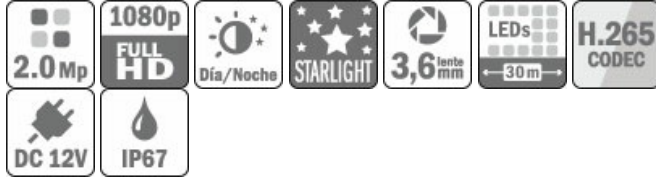

IPC-HFW2230S-S-0360B-S2-B

Tubular IP H265 2M DN dWDR Starlight IVS 3DNR IR30m 3.6mm IP67 PoE Color Negro

Características

- Resolución hasta 1080P@25IPS.
- Óptica Fija de 3.6mm (91°x48°x109° (horizontalxverticalxdiagonal)), F1.6.
- 2 Streams simultáneos hasta 20 usuarios.
- Análisis de Video compatible con NVRs SMART: Tripwire, Intrusión.
- Alimentación PoE y 12Vdc (4.6W). Tecnología Starlight.
- Múltiples visores de red: navegador web, CMS(DSS/PSS) y DMSS.
- Dimensiones y peso: $\Phi 70 \times 166.2 \text{mm}$ / 0.48Kg.

Especificaciones de Producto

SENSOR	1/2.8" CMOS 2MP
MAX. RESOLUCIÓN / IPS	1080P@25IPS
CONMUTACIÓN	Día - Noche con Filtro ICR
MIN. ILUMINACIÓN	0,005Lux@F1.6
ÓPTICA	Fixe 3.6mm (92°)
LEDs IR	LEDs IR (Hasta 30m)
COMPRESIÓN (VÍDEO/AUDIO)	H.265/H.264/H.264B/MJPEG
FUNCIONES DE CÁMARA	dWDR, 3DNR, BLC, HLC
STREAM DE VÍDEO	Main 1080P@25IPS / 2nd D1
INTERFAZ AUXILIAR	Micro SD (jusqu'à 256 Go)
ALIMENTACIÓN / CONSUMO	12Vdc et PoE
TEMPERATURA	De -40°C a +60°C (95% HR)
PROTECCIÓN	IP67