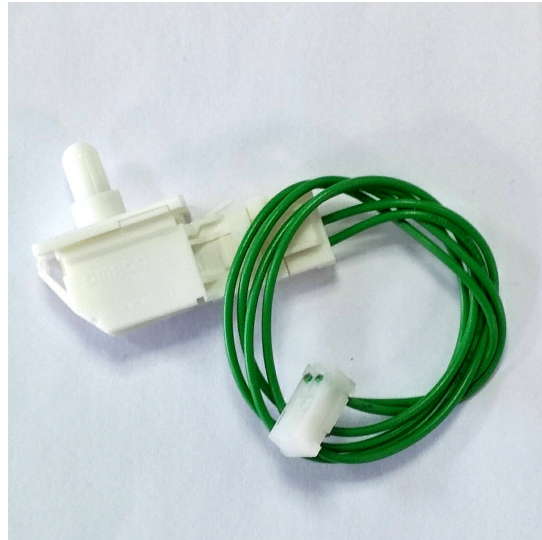

# A310-A

## Tamper para pared para Galaxy Dimension

Características

<https://www.ibdglobal.com/shop/product/a310-a-tamper-para-pared-para-galaxy-dimension-12695>