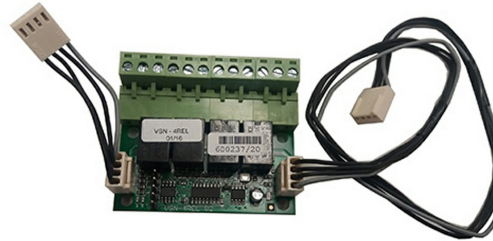

VSN-4REL

Tarjeta de 4 relés NA/NC configurable

Características

- Tarjeta de 4 relés NA/NC.
- Cada relé se puede configurar de forma independiente y vincularse a las matrices configurables de activación.
- Se instala en el interior de la central.
- Peso: aprox. 0,113 Kg.

<https://www.ibdglobal.com/shop/product/vsn-4rel-tarjeta-de-4-reles-na-nc-configurable-11716>