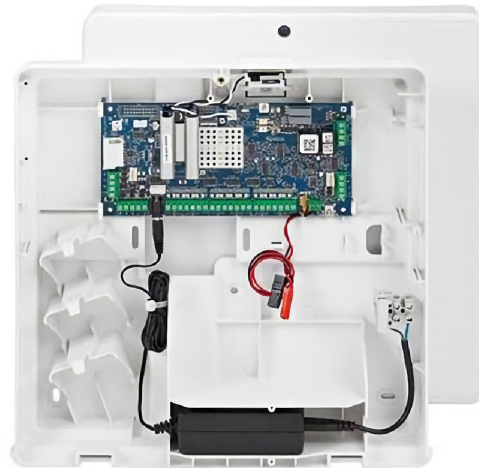

C007-M-E1

Central Galaxy Flex V3 12 zonas ampliable hasta 100. Caja plástico mediana. Grado 2

Características

- Zonas en placa base (cableado/vía radio): 12-100.
- Transceptor vía radio/RF Portal: 8.
- Fuente de alimentación integrada 1A.
- Teclados (con o sin lector de proximidad): 8.
- Lectores de proximidad instalados en BUS: 8.
- Controladores de puerta (DCM): 4.
- Usuarios: 98.
- Temporizador de siete días – Calendarios (Autoarmado y acceso): 4.
- Grupos de control de accesos (plantillas de usuario): 20.
- Controlador de altavoz.
- Interfaz de comunicación local usb.
- Grupos/Zonas: 8.
- Armado parcial por grupo: 2.
- Opción de armado nocturno silencioso.
- Bus de datos RS485.
- Mensaje de texto SMS.
- Biblioteca.
- App móvil.
- RTB Integrado.
- Ethernet Opcional.
- GSM/GPRS Opcional.
- Opción de voz bidireccional 34 canales de altavoz.
- Cumple Grado 2.

<https://www.ibdglobal.com/shop/product/c007-m-e1-central-galaxy-flex-v3-12-zonas-ampliable-hasta-100-caja-plastico-mediana-grado-2-11265>