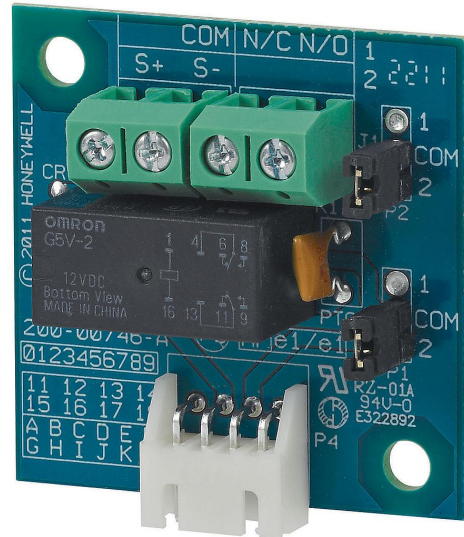

# A074-00-01

Tarjeta de salida opcional. Interface rel? para la salida 1 de placa Galaxy Flex v3

## Características

<https://www.ibdglobal.com/shop/product/a074-00-01-tarjeta-de-salida-opcional-interface-rel-para-la-salida-1-de-placa-galaxy-flex-v3-11238>