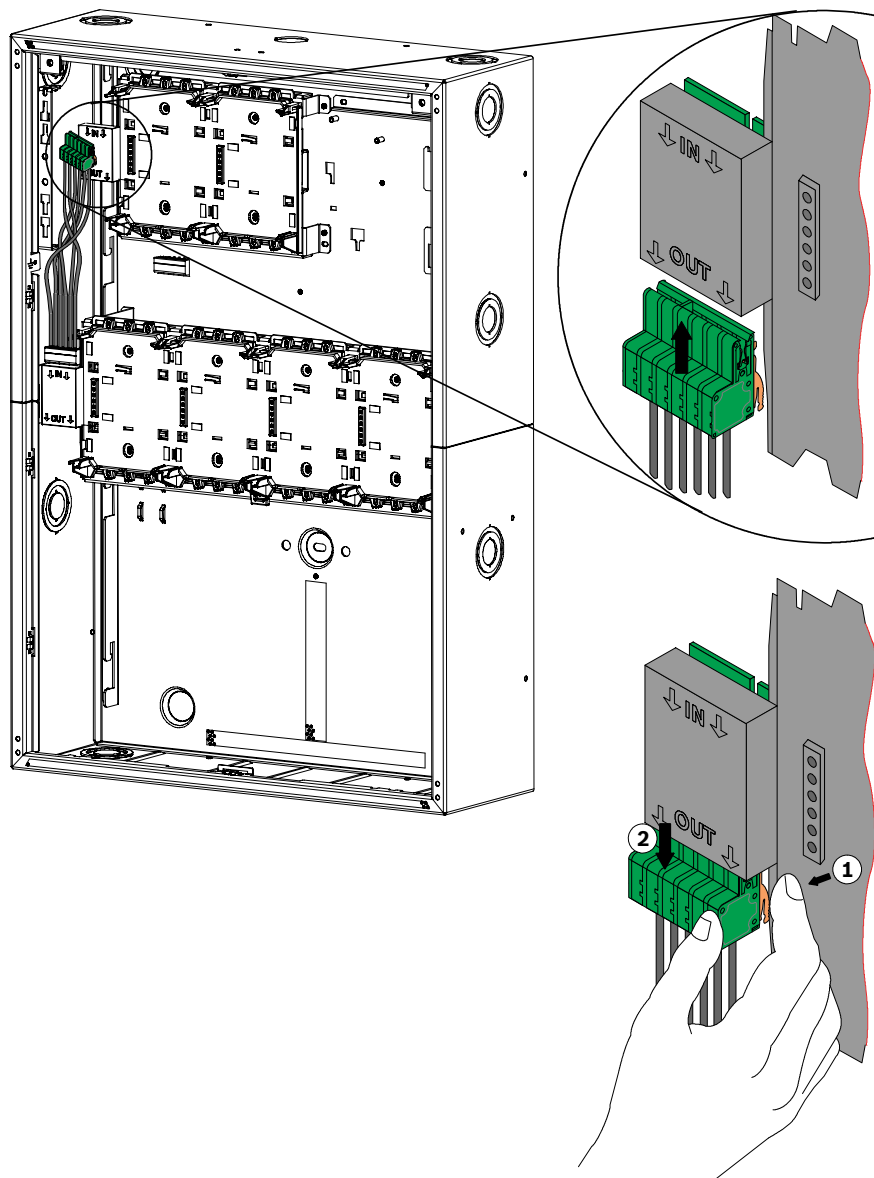

Panel Rail Short

PRS-0002-C

BOSCH

cs Instalační příručka
de Installationsanleitung
el Εγχειρίδιο εγκατάστασης
en Installation Guide
es Guía de instalación
fr Guide d'installation
hr Instalacijske upute
hu Telepítési útmutató

MPH 0010 A

HCP 0006 A

HBC 0010 A

Bosch Sicherheitssysteme GmbH

Robert-Bosch-Ring 5

85630 Grasbrunn

Germany

www.boschsecurity.com