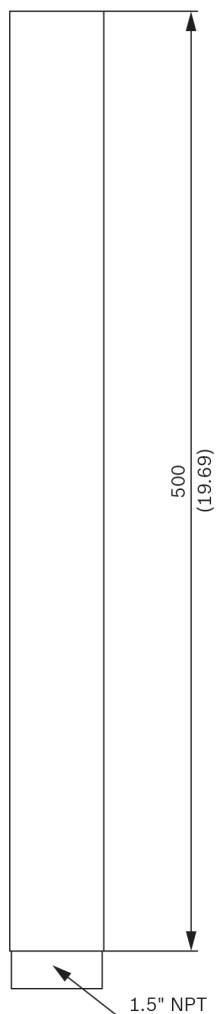

Funciones

Ampliación de soporte de techo

El tubo de ampliación PMTE está pensado para el soporte de tubo suspendido NDA-U-PMT. No utilice más de un tubo de ampliación PMTE por instalación.

Certificaciones y aprobaciones

Especificaciones ambientales

Niebla salina	IEC60068-2-52
Impacto	IK10

Piezas incluidas

Cantidad	Componente
1	Tubo de ampliación de tubo suspendido
1	Guía de instalación rápida

- ▶ Tubo de ampliación de 50 cm para montaje colgante (NDA-U-PMT)
- ▶ Diseño modular para una instalación rápida y sencilla
- ▶ Acabado a prueba de intemperie para mantener el aspecto cosmético
- ▶ Diseño antivandálico para el uso en interiores y exteriores

Especificaciones técnicas

Especificaciones mecánicas

Dimensiones (con abrazadera de montaje)	Φ 50 mm (Φ 2 pulg.), L = 520 mm (20,5 pulg.)
Peso	764 g (1,68 libras)
Color estándar	Blanco (RAL 9003)
Material de fabricación	Aleación de aluminio

Fig. 1: Dimensiones de NDA-U-PMTE (ampliación de tubo largo)

Dimensiones en mm (pulgadas)

Información para pedidos

NDA-U-PMTE Extensión tubo colgante, 50cm

Ampliación para soporte de tubo universal, 50 cm, blanco