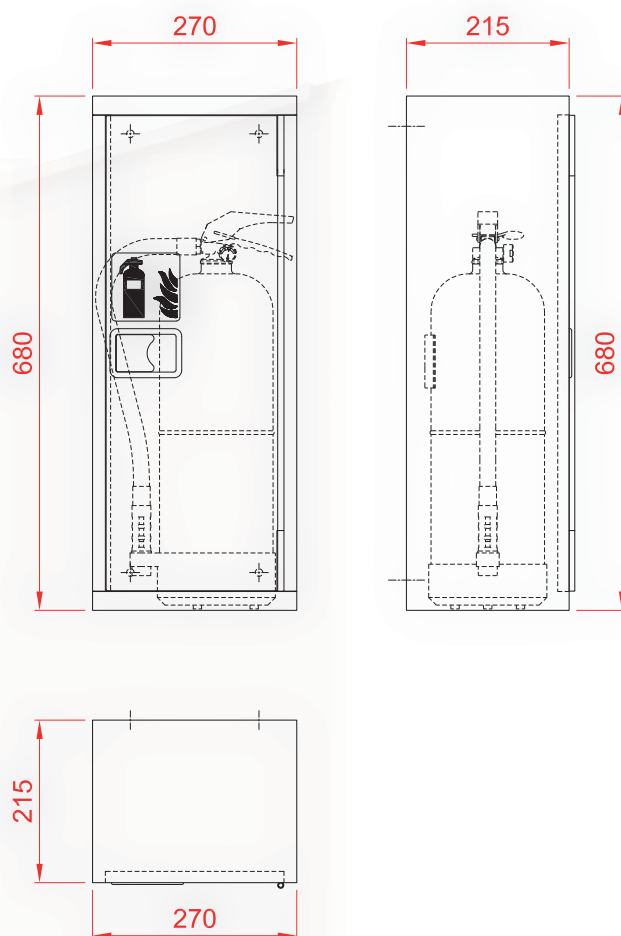

ARMARIO EXTINTOR MODULAR BMR AE 25/5

Ref. M000247*

CARACTERÍSTICAS

- Armario para alojar un extintor de polvo ABC de 6kg o de CO₂ de 2kg (extintor no incluido)
- Armario y puerta ciega en INOX
- Cerraduras de resbalón en plástico
- Posibilidad de montaje en horizontal junto a BIE BMR
- Dimensiones: 680x270x215mm (Alto x Ancho x Fondo)

OPCIONES DE ACABADO:

- RAL 3000/9001/9010/9003/9002GOF/INOX (otros acabados consultar)
- Marco embellecedor para montaje empotrado

* Otros acabados consultar referencia