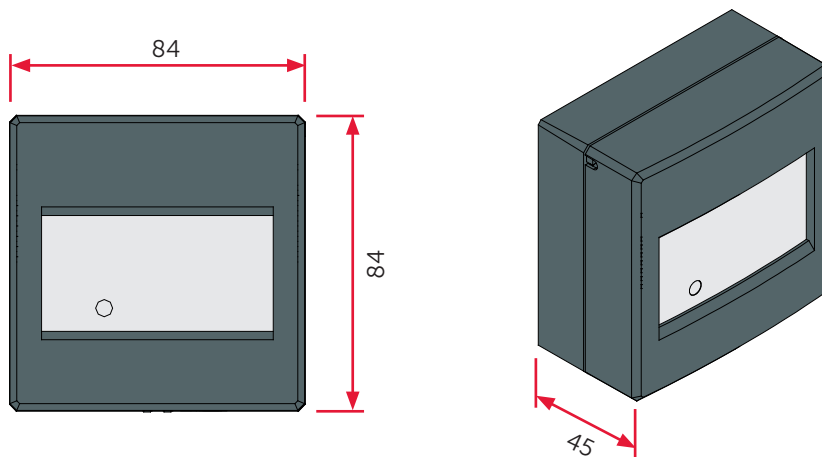

IC0020

991j/01

0051
0051-CPR-1864

PULSADOR ANTIINCENDIO RESTABLECIBLE CONVENCIONAL

Pulsador manual convencional para interiores rearmable.
Con caja de montaje. Instalación a vista con posibilidad de empotramiento.
Al presionar el punto de color negro, la alarma se activa y el LED parpadea.
Los pulsadores pueden restablecerse utilizando la llave suministrada.
Los sistemas fijos de señalización manual de incendio se utilizan para complementar la detección automática de incendios de acuerdo con lo establecido por las normas vigentes.

En cada zona debe instalarse un número de pulsadores de señalización manual de forma tal que permita que al menos uno de ellos pueda alcanzarse desde cualquier parte de esta zona realizando un recorrido no superior a 30 m para actividades con riesgo de incendio bajo o medio, y de 15 m en el caso de ambientes con riesgo de incendio alto.
La activación de la alarma se realiza presionando la parte frontal de vidrio transparente, mientras que el restablecimiento se efectúa con una llave especial.

ESPECIFICACIONES TÉCNICAS

- Certificación: CPR EN54pt11
- Autodireccionamiento (cada dispositivo está identificado por un número de serie asignado por el fabricante).
- Cableado: 2x2 mm
- Conectores para la selección de resistencia de alarma
- LED multicolor para la indicación del estado del dispositivo
- Tensión de funcionamiento: de 10 a 30V $\overline{\text{~}}$
- Resistencia de alarma: 260 - 600 Ohm
- Identificación de la alarma con LED de color y tira de color
- Temperatura de funcionamiento: -10°C ÷ +55°C
- Dimensiones (AxHxP): 84x84x45 mm
- Peso: 126 g

DIMENSIONES

EMBALAJE

- Dimensiones del embalaje: 110x97x57 mm
- Peso con embalaje: 170 g

CÓDIGO DE PEDIDO

IC0020: pulsador manual de alarma convencional rearmable.

WCP0020: protección transparente para pulsador de alarma EC0020/IC0020.