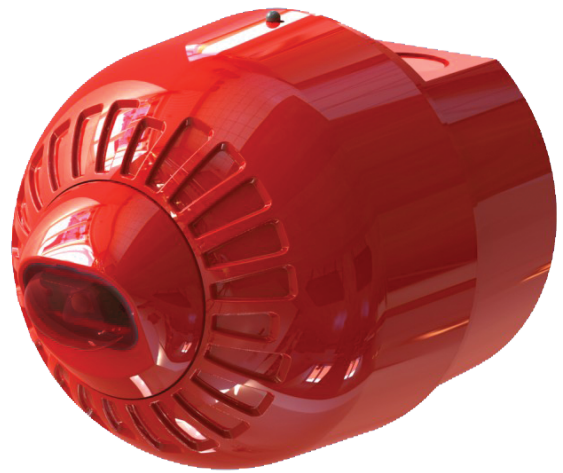

FAW355

Piloto convencional estroboscópico a 24Vcc para pared. Rojo con lente roja. IP65. Base alta para tubo vista.

FAW355

Piloto convencional estroboscópico a 24Vcc para pared. Rojo con lente rojo. IP65. Base alta para tubo vista.

Especificaciones técnicas

Físico

| | |
|---------------------|----------------------------|
| Color | Rojo |
| Posición de montaje | Pared |
| Material | Alto impacto policarbonato |

Medioambiental

| | |
|---------|--------------------|
| Entorno | Interior, Exterior |
|---------|--------------------|