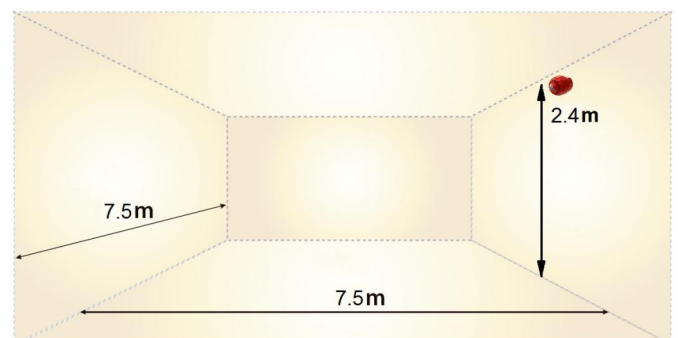

FAW355

Piloto convencional estroboscópico a 24Vcc para pared. Rojo con lente rojo. IP65. Base alta para tubo vista.

Especificaciones técnicas

Físico

Color	Rojo
Posición de montaje	Pared
Material	Alto impacto policarbonato

Medioambiental

Entorno	Interior, Exterior

Regulador

Certificación	EN54-23

EN54-23 Coverage: W-2.4-7.5

Como empresa innovadora, Carrier Fire & Security se reserva el derecho de modificar las especificaciones de los productos sin previo aviso. Para conocer las últimas especificaciones de los productos, visite la Web de es.firesecurityproducts.com o póngase en contacto con su comercial.

Last updated on 15 February 2024 - 9:57