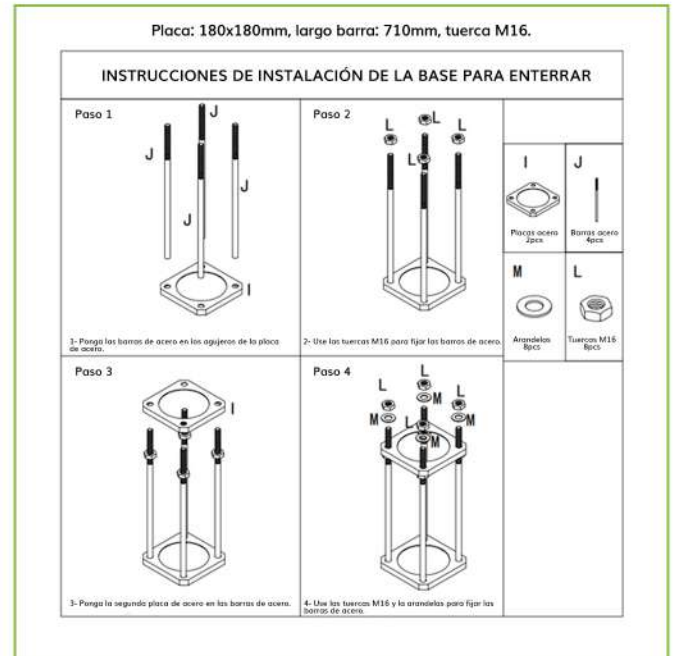

# BACULO-60-GRIS

Báculo desmontable de 6m de altura en acero galvanizado de color gris con soporte para cámara y speed dome

## Incluye:

- 1 Brazo para Cámara Tubular.
- 1 Brazo para Speed Dome.
- Pararrayos.
- Base para enterrar.  
Placa: 180x180mm, largo barra: 710mm, tuerca M16.
- Instrucciones de montaje.

## Accesorios

- [BACULO-BRAZO-BULLET-500-GRIS](#)
- [BACULO-BRAZO-PTZ-350-GRIS](#)
- [BACULO-CAJA-SH-22-GRIS](#)

<https://www.ibdglobal.com/shop/product/baculo-60-gris-baculo-desmontable-de-6m-de-altura-en-acero-galvanizado-de-color-gris-con-soporte-para-camara-y-speed-dome-9075>

# BACULO-60-GRIS

Báculo desmontable de 6m de altura en acero galvanizado de color gris con soporte para cámara y speed dome

- Instrucciones de montaje.

- Base para enterrar.

Placa: 180x180mm, largo barra: 710mm, tuerca M16.