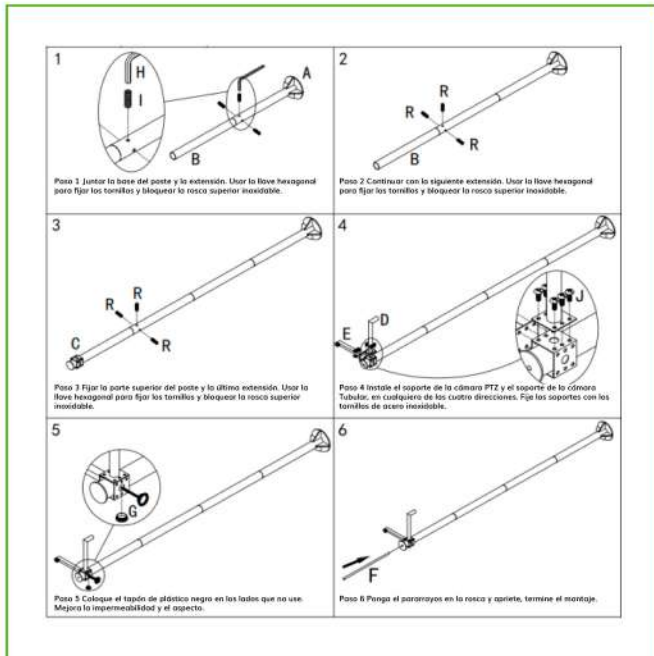

## Incluye:

- 1 Brazo para Cámara Tubular.
- 1 Brazo para Speed Dome.
- Pararrayos.
- Base para enterrar.  
Placa: 180x180mm, largo barra: 710mm, tuerca M16.
- Instrucciones de montaje.

# BACULO-60-GRIS

Báculo desmontable de 6m de altura en acero galvanizado de color gris con soporte para cámara y speed dome

- Instrucciones de montaje.

- Base para enterrar.

Placa: 180x180mm, largo barra: 710mm, tuerca M16.