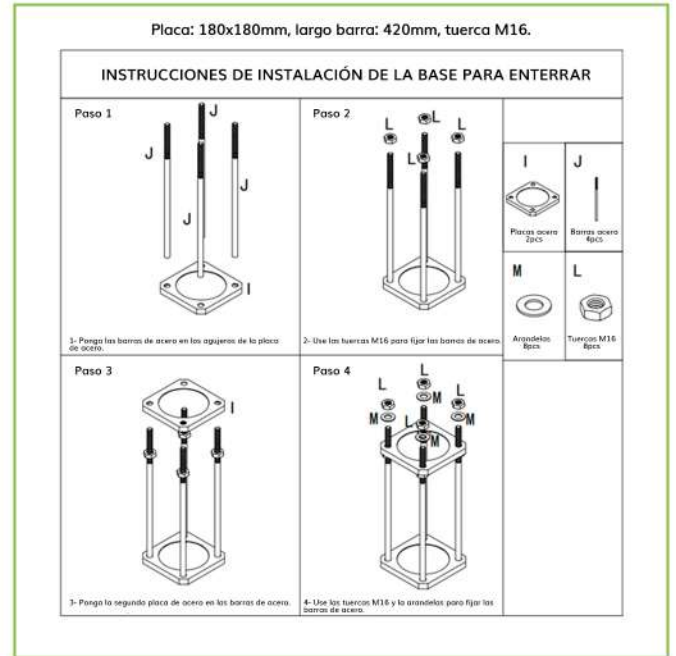

# BACULO-45-BLANCO

Báculo desmontable de 4,5m de altura en acero galvanizado de color blanco con soporte para cámara y speed dome

## Incluye:

- 1 Brazo para Cámara Tubular.
- 1 Brazo para Speed Dome.
- Pararrayos.
- Base para enterrar.  
Placa: 180x180mm, largo barra: 420mm, tuerca M16.
- Instrucciones de montaje.

## Accesorios

[BACULO-BRAZO-BULLET-350-BLANCO](#)  
[BACULO-BRAZO-PTZ-350-BLANCO](#)  
[BACULO-CAJA-SH-41-BLANCO](#)

<https://www.ibdglobal.com/shop/product/baculo-45-blanco-baculo-desmontable-de-4-5m-de-altura-en-acero-galvanizado-de-color-blanco-con-soporte-para-camara-y-speed-dome-9071>

## Báculo desmontable de 4,5m de altura en acero galvanizado de color blanco con soporte para cámara y speed dome

- Instrucciones de montaje.

- Base para enterrar.

Placa: 180x180mm, largo barra: 420mm, tuerca M16.