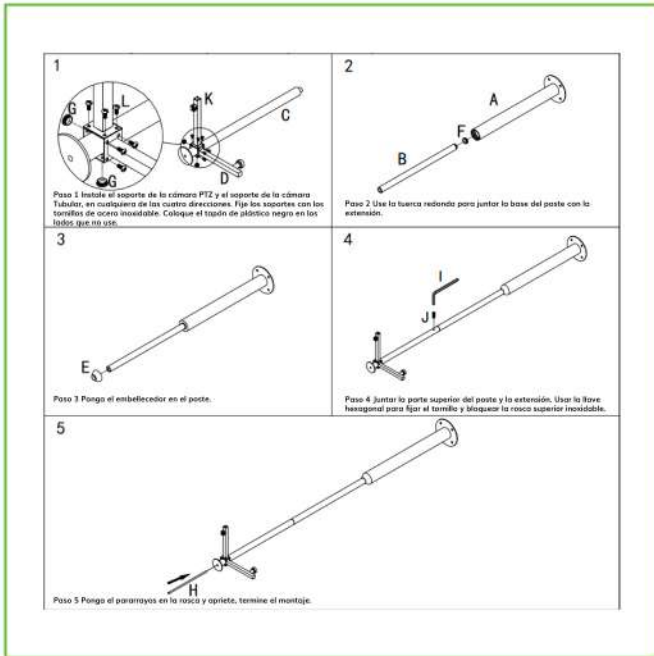

# BACULO-45-BLANCO

Báculo desmontable de 4,5m de altura en acero galvanizado de color blanco con soporte para cámara y speed dome

## Características

- Báculo desmontable, fácil de montar. Transportable en furgoneta. Compatible con Cámaras DAHUA.
- Los soportes pueden ser instalados en las cuatro direcciones.
- Superficie galvanizada para maximizar la resistencia al óxido.
- Tratamiento de pulverización de superficie resistente a la corrosión.
- Báculo desmontable de 4.5m: base 1.5m + poste intermedio 1.5m + poste superior 1.5m.
- Diámetro: 114-76mm / Grosor: 1.8mm / Peso: 31Kg.
- Material: Acero galvanizado ISO 9001-2008.

## Incluye:

- 1 Brazo para Cámara Tubular.
- 1 Brazo para Speed Dome.
- Pararrayos.
- Base para enterrar.  
Placa: 180x180mm, largo barra: 420mm, tuerca M16.
- Instrucciones de montaje.

## Báculo desmontable de 4,5m de altura en acero galvanizado de color blanco con soporte para cámara y speed dome

- Instrucciones de montaje.

- Base para enterrar.

Placa: 180x180mm, largo barra: 420mm, tuerca M16.