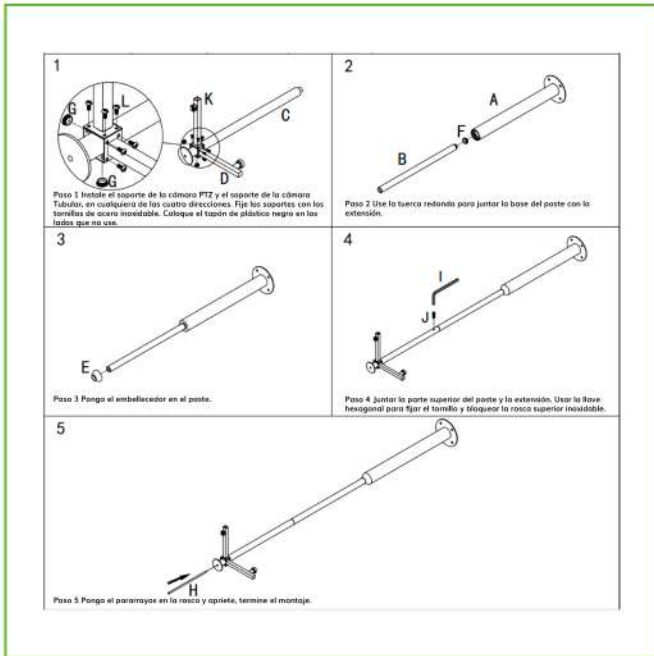

BACULO-35-GRIS

Báculo desmontable de 3,5m de altura en acero galvanizado de color gris con soporte para cámara y speed dome

Características

- Báculo desmontable, fácil de montar. Transportable en furgoneta. Compatible con Cámaras DAHUA.
- Los soportes pueden ser instalados en las cuatro direcciones.
- Superficie galvanizada para maximizar la resistencia al óxido.
- Tratamiento de pulverización de superficie resistente a la corrosión.
- Báculo desmontable de 3.5m: base 1m + poste intermedio 1.5m + poste superior 1m.
- Diámetro: 114-76mm / Grosor: 1.8mm / Peso: 23.5Kg.
- Material: Acero galvanizado ISO 9001-2008.

Incluye:

- 1 Brazo para Cámara Tubular.
- 1 Brazo para Speed Dome.
- Pararrayos.
- Base para enterrar.
Placa: 180x180mm, largo barra: 420mm, tuerca M16.
- Instrucciones de montaje.

Productos Alternativos

- [BACULO-45-GRIS](#)
- [BACULO-60-GRIS](#)

Accesorios

- [BACULO-BRAZO-BULLET-350-GRIS](#)
- [BACULO-BRAZO-PTZ-350-GRIS](#)
- [BACULO-CAJA-SH-41-GRIS](#)

<https://www.ibdglobal.com/shop/product/baculo-35-gris-baculo-desmontable-de-3-5m-de-altura-en-acero-galvanizado-de-color-gris-con-soporte-para-camara-y-speed-dome-9069>

BACULO-35-GRIS

Báculo desmontable de 3,5m de altura en acero galvanizado de color gris con soporte para cámara y speed dome

- Instrucciones de montaje.

- Base para enterrar.

Placa: 180x180mm, largo barra: 420mm, tuerca M16.