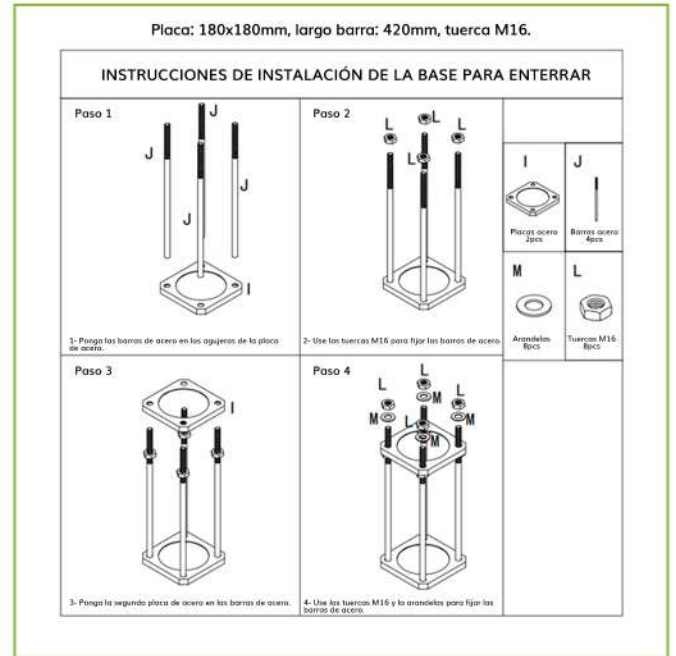

BACULO-35-GRIS

Báculo desmontable de 3,5m de altura en acero galvanizado de color gris con soporte para cámara y speed dome

Características

- Báculo desmontable, fácil de montar. Transportable en furgoneta. Compatible con Cámaras DAHUA.
- Los soportes pueden ser instalados en las cuatro direcciones.
- Superficie galvanizada para maximizar la resistencia al óxido.
- Tratamiento de pulverización de superficie resistente a la corrosión.
- Báculo desmontable de 3.5m: base 1m + poste intermedio 1.5m + poste superior 1m.
- Diámetro: 114-76mm / Grosor: 1.8mm / Peso: 23.5Kg.
- Material: Acero galvanizado ISO 9001-2008.

Incluye:

- 1 Brazo para Cámara Tubular.
- 1 Brazo para Speed Dome.
- Pararrayos.
- Base para enterrar.
Placa: 180x180mm, largo barra: 420mm, tuerca M16.
- Instrucciones de montaje.

Productos Alternativos

- [BACULO-45-GRIS](#)
- [BACULO-60-GRIS](#)

Accesorios

- [BACULO-BRAZO-BULLET-350-GRIS](#)
- [BACULO-BRAZO-PTZ-350-GRIS](#)
- [BACULO-CAJA-SH-41-GRIS](#)

<https://www.ibdglobal.com/shop/product/baculo-35-gris-baculo-desmontable-de-3-5m-de-altura-en-acero-galvanizado-de-color-gris-con-soporte-para-camara-y-speed-dome-9069>

BACULO-35-GRIS

Báculo desmontable de 3,5m de altura en acero galvanizado de color gris con soporte para cámara y speed dome

- Instrucciones de montaje.

- Base para enterrar.

Placa: 180x180mm, largo barra: 420mm, tuerca M16.