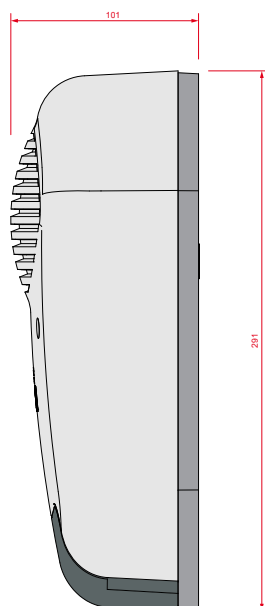

La sirena inalámbrica para exteriores Hedera ha sido diseñada para instalarse y programarse con varios parámetros programables como el sonido, el tiempo máximo de alarma, el número de parpadeos por minuto, el modo de activación de la señalización, etc.

La sirena Hedera se comunica con las centrales antiintrusión Inim mediante un transceptor Air2-BS200, que también permite su control y supervisión desde la central. Esto permite la activación de distintas señales para distintos eventos, cuyos parámetros se pueden programar directamente en la central.

A través del sistema Air2, la central es capaz de supervisar las señales de sabotaje, batería baja, averías y el nivel de la batería. Hedera tiene funciones de autodiagnóstico que permiten identificar posibles fallos, seleccionando durante la fase de instalación el tipo de señal que se desea recibir en caso de pérdida de señal radio.

Al indicador luminoso de LED de alta intensidad, que permite una larga autonomía y un bajo consumo, se añaden otros dos ledes de señalización auxiliares.

La sirena cuenta con protección contra el arranque y la apertura, así como un sistema antiespuma que consiste en un doble circuito de infrarrojos incorporado en el altavoz y de alta inmunidad a falsas alarmas.

La sirena Hedera también está disponible en una versión con «efecto metalizado».

Sirena
- parte
posterior