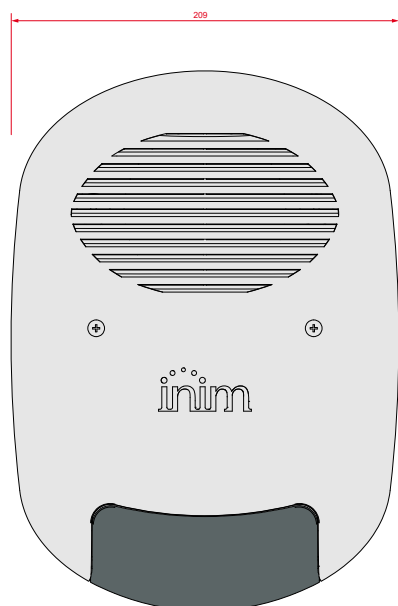

La sirena inalámbrica para exteriores Hedera ha sido diseñada para instalarse y programarse con varios parámetros programables como el sonido, el tiempo máximo de alarma, el número de parpadeos por minuto, el modo de activación de la señalización, etc.

La sirena Hedera se comunica con las centrales antiintrusión Inim mediante un transceptor Air2-BS200, que también permite su control y supervisión desde la central. Esto permite la activación de distintas señales para distintos eventos, cuyos parámetros se pueden programar directamente en la central.

A través del sistema Air2, la central es capaz de supervisar las señales de sabotaje, batería baja, averías y el nivel de la batería. Hedera tiene funciones de autodiagnóstico que permiten identificar posibles fallos, seleccionando durante la fase de instalación el tipo de señal que se desea recibir en caso de pérdida de señal radio.

Al indicador luminoso de LED de alta intensidad, que permite una larga autonomía y un bajo consumo, se añaden otros dos ledes de señalización auxiliares.

La sirena cuenta con protección contra el arranque y la apertura, así como un sistema antiespuma que consiste en un doble circuito de infrarrojos incorporado en el altavoz y de alta inmunidad a falsas alarmas.

La sirena Hedera también está disponible en una versión con «efecto metalizado».

Sirena -
dimensiones