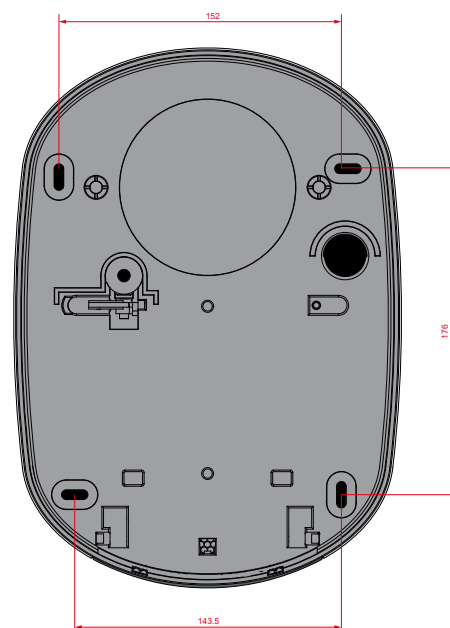

Sirena
- parte
posterior